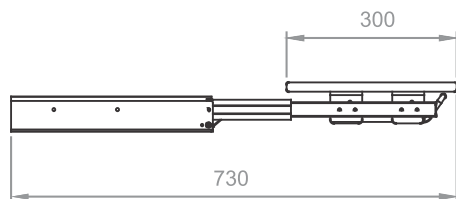

tábua aberta