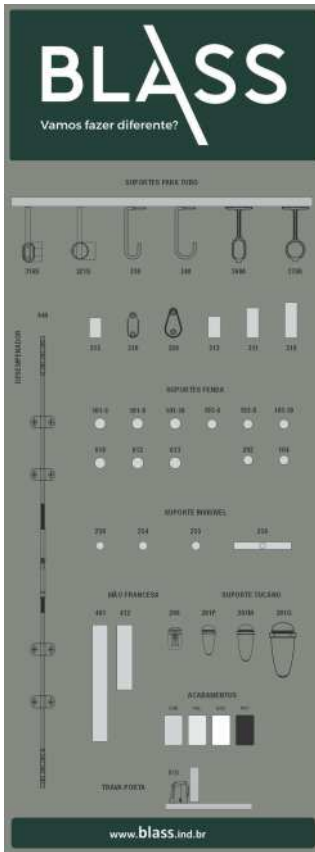

02-EXP/COMP

COMPONENTES - DE PAREDE