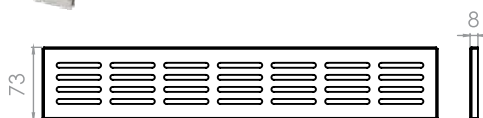

5
QUANTIDADE POR
EMBALAGEM

2402-300INOX/ES	Grade de inox p/ forno - 300mm - escovado
2402-400INOX/ES	Grade de inox p/ forno - 400mm - escovado
2402-500INOX/ES	Grade de inox p/ forno - 500mm - escovado
2402-600INOX/ES	Grade de inox p/ forno - 600mm - escovado
2402-700INOX/ES	Grade de inox p/ forno - 700mm - escovado
2402-800INOX/ES	Grade de inox p/ forno - 800mm - escovado