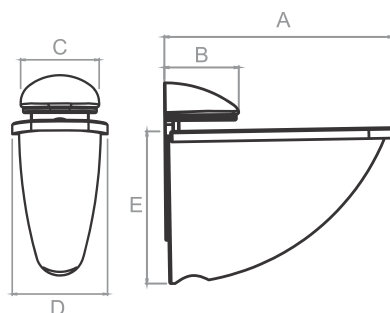

201
TUCANO em polímero
TUCANO em zamac

- Branco
- Cromado
- Prata alumínio
- Preto

ZAMAC

Modelo	Medidas (mm)					PRATELEIRA		
	A	B	C	D	E	Abertura	Prof.	Sust. (kg)
201PP	40,5	16,0	23,3	23,3	33,5	2 a 17	100	7
201P	45,6	23,0	24,5	30,1	46,8	2 a 24	150	10
201M	70,1	23,0	24,5	29,7	47,4	4 a 25	200	15
201G	118	40,2	40,3	44,1	71,8	4 a 34	300	20

POLÍMERO

Modelo	Medidas (mm)					PRATELEIRA		
	A	B	C	D	E	Abertura	Prof.	Sust. (kg)
201M ABS	70,1	23,0	24,5	29,7	47,4	4 a 25	200	7
201G ABS	118	40,2	40,3	44,1	71,8	4 a 34	300	10