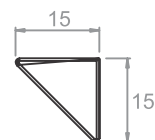

ACABAMENTO

13950-PONT	Ponteira Lateral Dir/Esq para perfil de canto fosco	Fosco
13950-PONT/BRC	Ponteira Lateral Dir/Esq para perfil de canto branco	Branco
13950-PONT/PRT	Ponteira Lateral Dir/Esq para perfil de preto	Preto