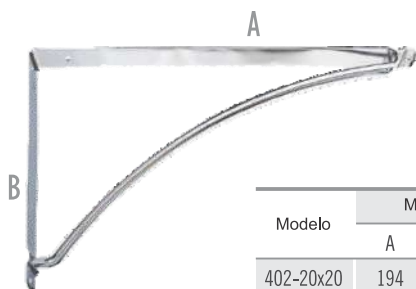

402

MÃO FRANCESA INVERSA em aço

Modelo	Medidas (mm)		
	A	B	Prof.
402-20x20	194	194	300
402-30x20	298	194	400

- 402-20x20CRB Mão francesa inversa 200x200mm cromada
- 402-20x20PRT Mão francesa inversa 200x200mm preta
- 402-30x20CRB Mão francesa inversa 300x200mm cromada
- 402-30x20PRT Mão francesa inversa 300x200mm preta