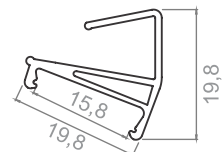

PERFIL PLÁSTICO DE EMBUTIR 3000MM

14600-3000/CNZ	Perfil plástico de embutir 3000mm - cinza - granel		Cinza
14600-3000/BRC	Perfil plástico de embutir 3000mm - branco - granel		Branco
14600-3000/PRT	Perfil plástico de embutir 3000mm - preto - granel		Preto

PERFIL PARA LUMINÁRIA DE ENCAIXE

14400T-3000	Difusor plástico para encaixe na madeira - granel
14400-3000/FUME	Difusor plástico Fumê para encaixe na madeira - granel

PERFIL PRATELEIRA DE VIDRO

12762-3000	Perfil plástico para prateleiras de vidro - granel