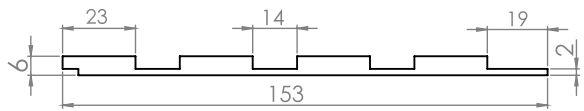

5
QUANTIDADE POR
EMBALAGEM

RN005/AMD	Ripado 2.760x153x6mm amendoa
RN005/CVL	Ripado 2.760x153x6mm carvalho
RN005/GIA	Ripado 2.760x153x6mm gianduia
RN005/LFR	Ripado 2.760x153x6mm louro freijó

• Recoberto apenas na frente