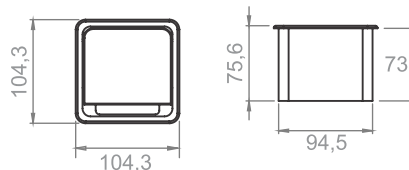

13501

- 13501-CX2 Caixa de tomadas preta, não acompanha tomadas
- 13501-CXB2 Caixa de tomadas branca, não acompanha tomadas

Compatível com 2 tomadas retangulares + 2 módulos USB

13501

- 13501-CX3 Caixa de tomadas preta, não acompanha tomadas
- 13501-CXB3 Caixa de tomadas branca, não acompanha tomadas

Compatível com 3 tomadas retangulares + 4 módulos USB

TOMADAS / MÓDULOS USB

- 13501-CX/20A Kit 3 tomadas retangulares 20A preta
- 13501-CXB/20A Kit 3 tomadas retangulares 20A branca

- 13501-CX2/20A Kit 2 tomadas retangulares 20A preta
- 13501-CXB2/20A Kit 2 tomadas retangulares 20A branca

- 13501-USB/2A Kit 1 USB 2A - preto
- 13501-USB/2AB Kit 1 USB 2A - branco