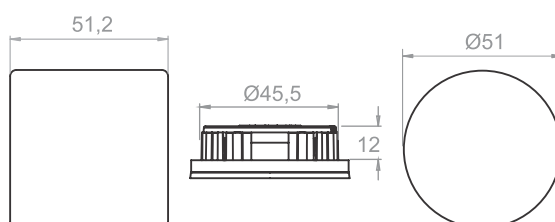

20
QUANTIDADE POR
EMBALAGEM

9 LEDs

Furação Ø45,5mm

15409