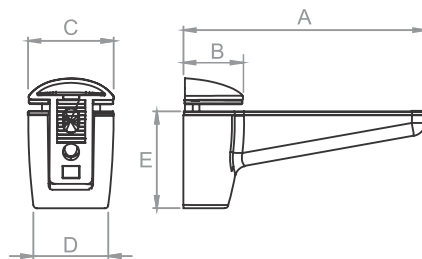

- Branco
- Cromado
- Prata alumínio
- Preto

Modelo	Medidas (mm)					PRATELEIRA		
	A	B	C	D	E	Abertura	Prof.	Sust. (kg)
206	65	15,95	23	20,15	26	3 a 15	200	7

- 206-BRC Suporte regulável garça branco
- 206-CRB Suporte regulável garça cromado
- 206-PAL Suporte regulável garça prata alumínio
- 206-PRT Suporte regulável garça preto