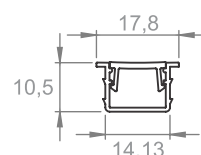

PERFIL

14300T-3000	Perfil alumínio de embutir - 3000mm - granel	● Fosco
14300T-3000/BRC	Perfil alumínio de embutir - 3000mm - granel	○ Branco
14300T-3000/PRT	Perfil alumínio de embutir - 3000mm - granel	● Preto