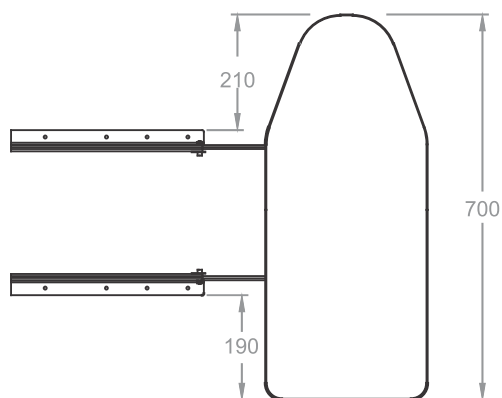

9400

- . Sustentação até 25kg desde que aberta e travada
- . Revestida com tecido 100% algodão com acabamento metalizado

9400-CNZ Tábua de passar paralela para bancada SEM porta ferro