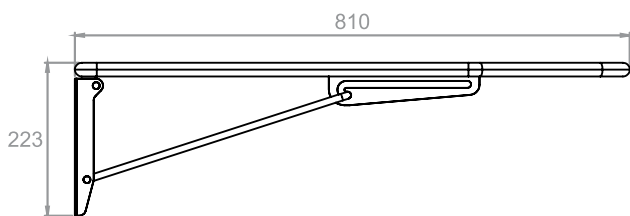

9250-CNZ Tábua de passar cinza p/ parede SEM porta ferro

9260-CNZ Tábua de passar cinza p/ parede COM porta ferro