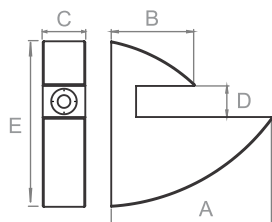

Modelo	Medidas (mm)					PRATELEIRA		
	A	B	C	D	E	Abertura	Prof.	Sust. (kg)
208-6	30,0	21,5	18,3	5,8	59,0	5,8	100	4
208-8	30,0	21,5	18,3	7,8	50,9	7,8	100	4
208-15	75,00	38,8	20,0	14,6	77,8	14,6	200	8

208-6BRC	Suporte água 6mm - branco
208-6BRC/GRA	Suporte água 6mm - branco - granel
208-6CNZ	Suporte água 6mm - pigmentado cinza
208-6CNZ/GRA	Suporte água 6mm - cinza - granel
208-6CRB	Suporte água 6mm - cromado
208-6CRB/GRA	Suporte água 6mm - cromado - granel
208-6PRT	Suporte água 6mm - pigmentado preto
208-6PRT/GRA	Suporte água 6mm - pigmentado preto - granel

208-8BRC	Suporte água 8mm - pigmentado branco
208-8BRC/GRA	Suporte água 8mm - pigmentado branco - granel
208-8CRB	Suporte água 8mm - cromado
208-8CRB/GRA	Suporte água 8mm - cromado - granel
208-8CNZ	Suporte água 8mm - pigmentado cinza
208-8CNZ/GRA	Suporte água 8mm - cinza - granel
208-8PRT	Suporte água 8mm - pigmentado preto
208-8PRT/GRA	Suporte água 8mm - pigmentado preto - granel

208-15BRC	Suporte água 15mm - pigmentado branco
208-15BRC/GRA	Suporte água 15mm - pigmentado branco - granel
208-15CRB	Suporte água 15mm - cromado
208-15CRB/GRA	Suporte água 15mm - cromado - granel
208-15CNZ	Suporte água 15mm - pigmentado cinza
208-15CNZ/GRA	Suporte água 15mm - pigmentado cinza - granel
208-15PRT	Suporte água 15mm - pigmentado preto
208-15PRT/GRA	Suporte água 15mm - pigmentado preto - granel