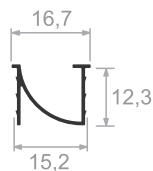

PERFIL PARA LUMINÁRIA DE SOBREPOR

PERFIL

14000-3000	Perfil p/luminária de sobrepor 3000mm - granel	● Fosco
14000-3000/BRC	Perfil p/luminária de sobrepor 3000mm - granel	○ Branco
14000-3000/PRT	Perfil p/luminária de sobrepor 3000mm - granel	● Preto

ACABAMENTO

14000-PONT	Ponteira Lateral Dir/Esq para perfil de sobrepor	● Fosco
14000-PONT/BRC	Ponteira Lateral Dir/Esq para perfil de sobrepor	○ Branco
14000-PONT/PRT	Ponteira Lateral Dir/Esq para perfil de sobrepor	● Preto

PERFIL SEM LENTE PARA LUZ INDIRECTA

PERFIL

14500-3000	Perfil sem lente para luz indireta 3000mm alumínio - granel	● Fosco
14500-3000/BRC	Perfil sem lente para luz indireta 3000mm alumínio - granel	○ Branco
14500-3000/PRT	Perfil sem lente para luz indireta 3000mm alumínio - granel	● Preto