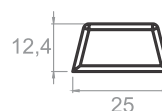

PERFIL SEM LENTE PARA LUZ INDIRECTA

PERFIL

14500-3000	Perfil sem lente para luz indireta 3000mm alumínio - granel	● Fosco
14500-3000/BRC	Perfil sem lente para luz indireta 3000mm alumínio - granel	○ Branco
14500-3000/PRT	Perfil sem lente para luz indireta 3000mm alumínio - granel	● Preto