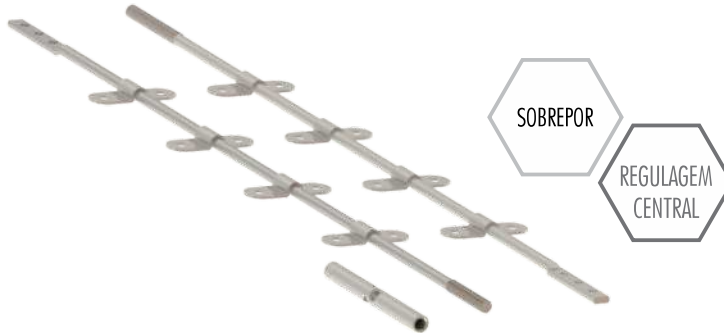

940 . SOBREPOR

Acompanha:

Hastes superiores, hastes inferiores, conjunto de braçadeiras, conjunto de parafusos e conjunto de esticadores.

940-1000ZB	Desempenador de Sobrepor Zincado Branco Modelo 940 (Kit com 2 unidades)
940-1000ZB/1	Desempenador de Sobrepor Zincado Branco Modelo 940 (Kit com 1 unidade)