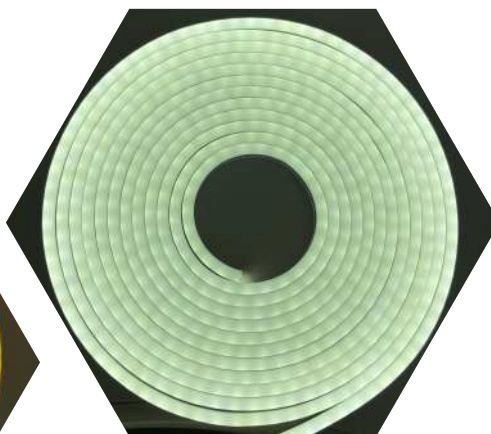

52375-5000 52376-5000

5
QUANTIDADE POR
EMBALAGEM

FITA LED NEON - 5mm

5
QUANTIDADE POR
EMBALAGEM

52351-5000

52350-5000

- 52300-5000/CAR1 Fita 60 LEDs/m frio - 5000mm p/móveis - kit blister e fonte 2A
- 52303-5000/CAR1 Fita 60 LEDs/m quente - 5000mm p/móveis - kit blister e fonte 2A
- 52306-5000/CAR1 Fita 120 LEDs/m frio - 5000mm p/móveis - kit blister e fonte 5A
- 52309-5000/CAR1 Fita 120 LEDs/m quente - 5000mm p/móveis - kit blister e fonte 5A