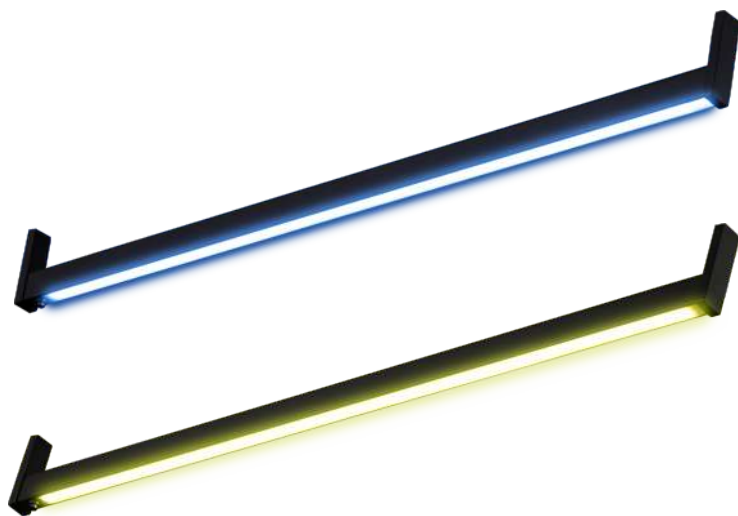

CABIDEIRO LED EDITÁVEL

Luz quente 3000 a 3500K

Branco Fosco Preto

Luz fria 6000 a 6500K

LUMINOSIDADE CONTÍNUA
120 LEDs/metro

Área para corte

PERSONALIZÁVEL
até 400mm

SENSOR DE
PRESENÇA

BATENTE
ANTI RUÍDO

BIVOLT (110/220V)
(Fonte externa)

ATÉ 600mm
VEM COM FONTE
INTERNA