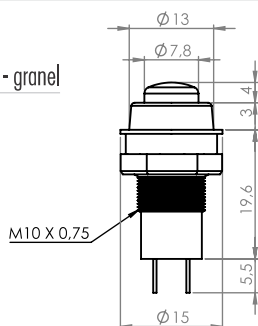

12501-PUSH/GRA Interruptor Push Button preto - granel