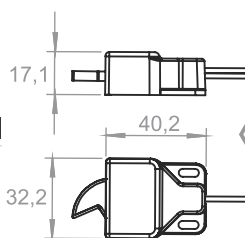

20
QUANTIDADE POR
EMBALAGEM

12501-INTP/GRA Interruptor de portas branco - granel

5
QUANTIDADE POR
EMBALAGEM