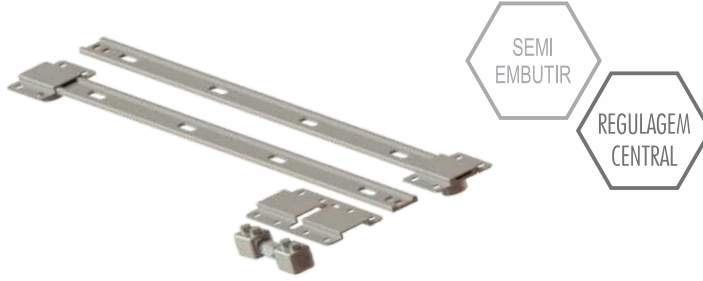

920 . SEMI EMBUTIR

Acompanha:

Hastes, conjunto de parafusos, conjunto de esticador e conjunto de acabamentos.

920-1000FSC	Desempenador Semi Embutido Fosco Modelo 920 (Kit com 2 unidades)
920-1000FSC/1	Desempenador Semi Embutido Fosco Modelo 920 (Kit com 1 unidade)