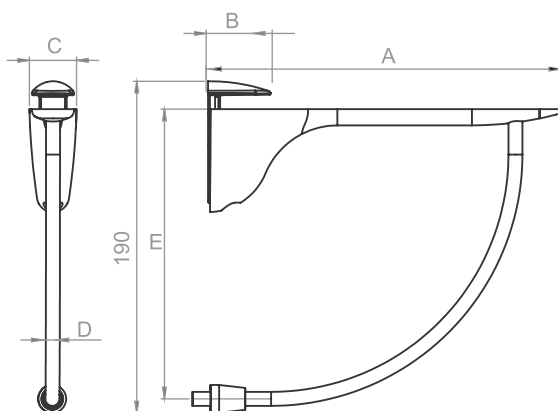

205

FLAMINGO em zamac
com haste em alumínio

- Branco
- Cromado
- Prata alumínio
- Preto

Modelo	Medidas (mm)					PRATELEIRA		
	A	B	C	D	E	Abertura	Prof.	Sust. (kg)
205	201	36,5	27,0	Ø8	166	6 a 38	300	20

- 205-BRC Suporte regulável flamingo branco
- 205-CRB Suporte regulável flamingo cromado
- 205-PAL Suporte regulável flamingo prata alumínio
- 205-PRT Suporte regulável flamingo preto