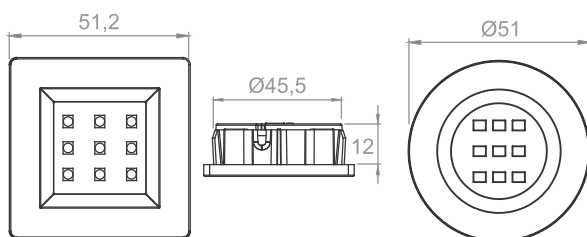

9 LEDs

Furação Ø45,5mm
Embutimento 12mm

13409

13408

LUMINÁRIA 9 LEDs DE EMBUTIR ☐ QUADRADA

13409BRC/Q	13409BRC/F	13409BRC/N	☐ Branco
13409CRB/Q	13409CRB/F	13409CRB/N	☐ Cromado
13409PAL/Q	13409PAL/F	13409PAL/N	☐ Prata alumínio
13409PRT/Q	13409PRT/F	13409PRT/N	☒ Preto

LUMINÁRIA 9 LEDs DE EMBUTIR ☐ REDONDA

13408BRC/Q	13408BRC/F	13408BRC/N	☐ Branco
13408CRB/Q	13408CRB/F	13408CRB/N	☐ Cromado
13408PAL/Q	13408PAL/F	13408PAL/N	☐ Prata alumínio
13408PRT/Q	13408PRT/F	13408PRT/N	☒ Preto