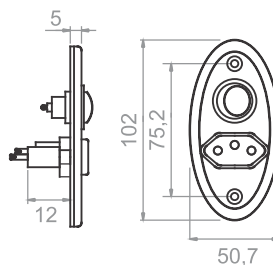

13501-DP/BRC Mini espelho com tomada e interruptor branco

5
QUANTIDADE POR
EMBALAGEM