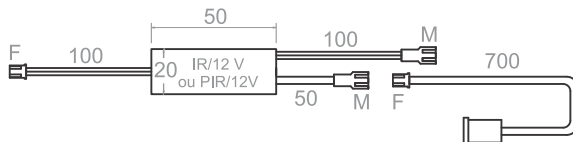

5
QUANTIDADE POR
EMBALAGEM

12510-PIR Kit sensor de presença PIR 12V
12510-PIR/AC Kit sensor de presença PIR bivolt 110/220V

5
QUANTIDADE POR
EMBALAGEM