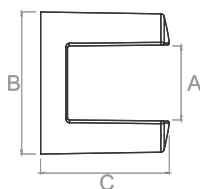

TABELA DE MEDIDAS

MODELO	A	B	C
101-4	4,5	16,4	13,6
101-6	6,4	17,3	15
101-8	8,4	17,3	15
101-10	10,6	19,3	15
101-12	12,5	21,9	19,9
101-15	16,45	28,35	24,5
101-20	20,5	32,5	30,25
101MA-6	6,5	17,7	17,75
101MA-8	8,46	18	17,5
101MA-10	10,4	20	18
101P-4	4,5	16,2	13,6
101P-6	6,5	20,4	21,5
101P-8	8,35	20,7	21,75
102	8	22	13
103-6	6,6	14,1	16,5
103-8	8,4	15,6	16,5
103-10	10,5	17,5	16,5
104-6	6,7	19,1	32
104-8	8,7	19,1	32
104-10	10,2	19,1	32
202-CRB	3 a 8	22,8	19,25