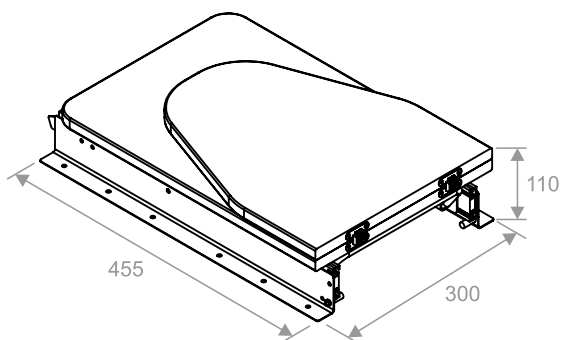

9100

- . Sustentação até 25kg desde que aberta e travada
- . Revestida com tecido 100% algodão com acabamento metalizado

1
QUANTIDADE POR
EMBALAGEM

9100-CNZ Tábua de passar paralela cinza SEM porta ferro

9110-CNZ Tábua de passar paralela cinza COM porta ferro