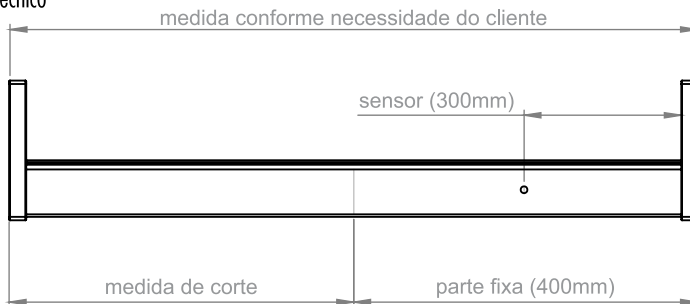

Acionamento	Sensor de presença
Voltagem	12V (fonte externa)
Iluminação	Contínua c/LED
Perfil	Alumínio
Temperatura de cor	Quente (3000 a 3500K) | Fria (6000 a 6500K)
Aplicação	Suporte superior em zamac (incluído)