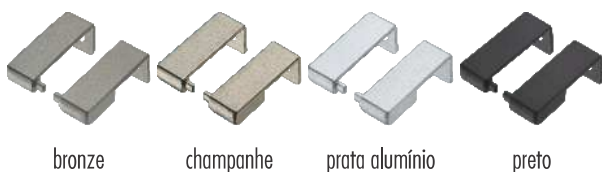

CORES MERAMENTE ILUSTRATIVAS.

Modelo	Medidas (mm)	
	Material	MDF
2112-15	Zamac	15
2112-18	Zamac	18

. Ponteira em zamac
. Utilizada no perfil FACETATO RM-183

2112-15/BRE	Ponteira 15mm dir/esq zamac - bronze
2112-15/CHA	Ponteira 15mm dir/esq zamac - champagne
2112-15/PAL	Ponteira 15mm dir/esq zamac - prata alumínio
2112-15/PRT	Ponteira 15mm dir/esq zamac - preto

2112-18/BRE	Ponteira 18mm dir/esq zamac - bronze
2112-18/CHA	Ponteira 18mm dir/esq zamac - champagne
2112-18/PAL	Ponteira 18mm dir/esq zamac - prata alumínio
2112-18/PRT	Ponteira 18mm dir/esq zamac - preto