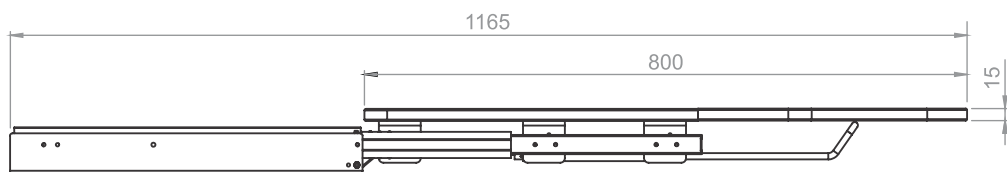

9100

- . Sustentação até 25kg desde que aberta e travada
- . Revestida com tecido 100% algodão com acabamento metalizado

1
QUANTIDADE POR
EMBALAGEM

9100-CNZ Tábua de passar paralela cinza SEM porta ferro

9110-CNZ Tábua de passar paralela cinza COM porta ferro