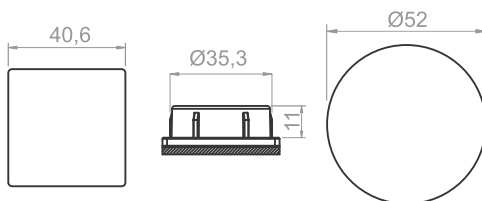

LUMINÁRIA 4 LEDs DE EMBUTIR ☒ REDONDA

15405BRC/Q	15405BRC/F	15405BRC/N	☐ Branco
15405CRB/Q	15405CRB/F	15405CRB/N	☐ Cromado
15405PAL/Q	15405PAL/F	15405PAL/N	☐ Prata alumínio
15405PRT/Q	15405PRT/F	15405PRT/N	☒ Preto