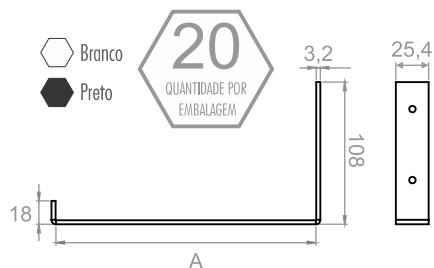

SUportes Fixos

PARA PRATELEIRAS EM MADEIRA OU VIDRO

412

MÃO FRANCESA em aço

Acabamentos: branco e preto

200mm, 250mm e 300mm

Modelo	A (mm)	2 peças sustentam
412-200	200	12kg
412-250	250	20kg
412-300	300	25kg