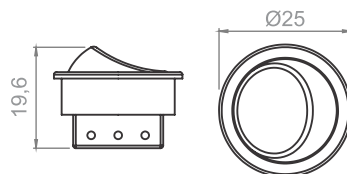

INTERRUPTOR BOTÃO 3 PINOS SAÍDA LATERAL

COM FIO

12502-BOT3/BRC	Botão branco 3 pinos - saída lateral - 200mm fio - granel
12502-BOT3/CNZ	Botão cinza 3 pinos saída lateral - 200mm fio - granel
12502-BOT3/MAR	Botão marrom 3 pinos saída lateral - 200mm fio - granel
12502-BOT3/PRT	Botão preto 3 pinos saída lateral - 200mm fio - granel

○ Branco

● Cinza

● Marrom

● Preto