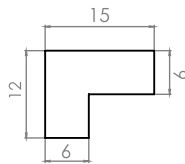

ACABAMENTO «L»

4
QUANTIDADE POR
EMBALAGEM

• Recoberto apenas na frente