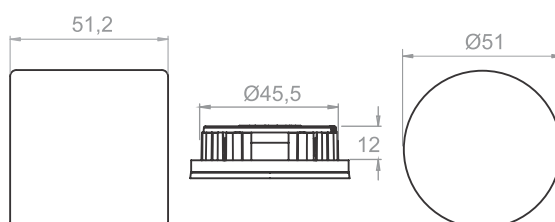

20
QUANTIDADE POR
EMBALAGEM