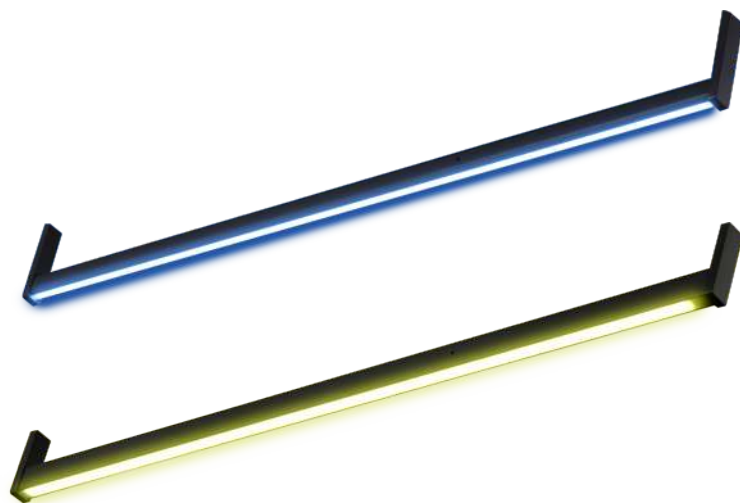

PERSONALIZÁVEL
até 400mm

SENSOR DE
PRESENÇA

BATENTE
ANTI RUÍDO

BIVOLT (110/220V)
(Fonte externa)

ATÉ 600mm
VEM COM FONTE
INTERNA

01
QUANTIDADE
POR EMBALAGEM

CABIDEIRO EDITÁVEL SLIM COM SENSOR DE PRESENÇA

600mm