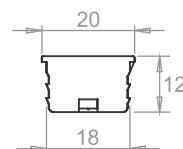

ACABAMENTO

14200-PONT	Ponteira Lateral Dir/Esq para perfil de embutir fosco	● Cinza
14200-PONT/BRC	Ponteira Lateral Dir/Esq para perfil de embutir branco	○ Branco
14200-PONT/PRT	Ponteira Lateral Dir/Esq para perfil de embutir preto	● Preto