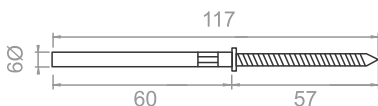

253/GRA Suporte invisível universal 13,5x147mm - granel

254/GRA Suporte invisível universal 13,5x212mm - granel

255

Suporte invisível em zinco

- . Furo Ø6mm
- . 3 peças sustentam máximo 15kg

255/GRA Suporte invisível para prateleira 6x117mm - zincado branco - granel