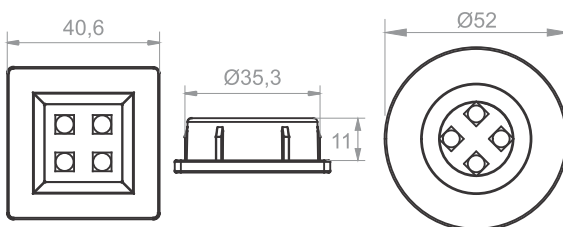

4 LEDs

Furação Ø35,3mm
Embutimento 11mm

13404

13405

LUMINÁRIA 4 LEDs DE EMBUTIR □ QUADRADA

13404BRC/Q	13404BRC/F	13404BRC/N	Branco
13404CRB/Q	13404CRB/F	13404CRB/N	Cromado
13404PAL/Q	13404PAL/F	13404PAL/N	Prata alumínio
13404PRT/Q	13404PRT/F	13404PRT/N	Preto

LUMINÁRIA 4 LEDs DE EMBUTIR ○ REDONDA

13405BRC/Q	13405BRC/F	13405BRC/N	Branco
13405CRB/Q	13405CRB/F	13405CRB/N	Cromado
13405PAL/Q	13405PAL/F	13405PAL/N	Prata alumínio
13405PRT/Q	13405PRT/F	13405PRT/N	Preto

20
QUANTIDADE POR
EMBALAGEM

6 LEDs

Furação Ø45,5mm
Embutimento 12mm

13406

13401

LUMINÁRIA 6 LEDs DE EMBUTIR □ QUADRADA

13406BRC/Q	13406BRC/F	13406BRC/N	Branco
13406CRB/Q	13406CRB/F	13406CRB/N	Cromado
13406PAL/Q	13406PAL/F	13406PAL/N	Prata alumínio
13406PRT/Q	13406PRT/F	13406PRT/N	Preto

LUMINÁRIA 6 LEDs DE EMBUTIR ○ REDONDA

13401BRC/Q	13401BRC/F	13401BRC/N	Branco
13401CRB/Q	13401CRB/F	13401CRB/N	Cromado
13401PAL/Q	13401PAL/F	13401PAL/N	Prata alumínio
13401PRT/Q	13401PRT/F	13401PRT/N	Preto