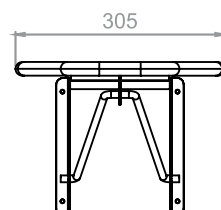

9250-CNZ Tábua de passar cinza p/ parede SEM porta ferro

9260-CNZ Tábua de passar cinza p/ parede COM porta ferro