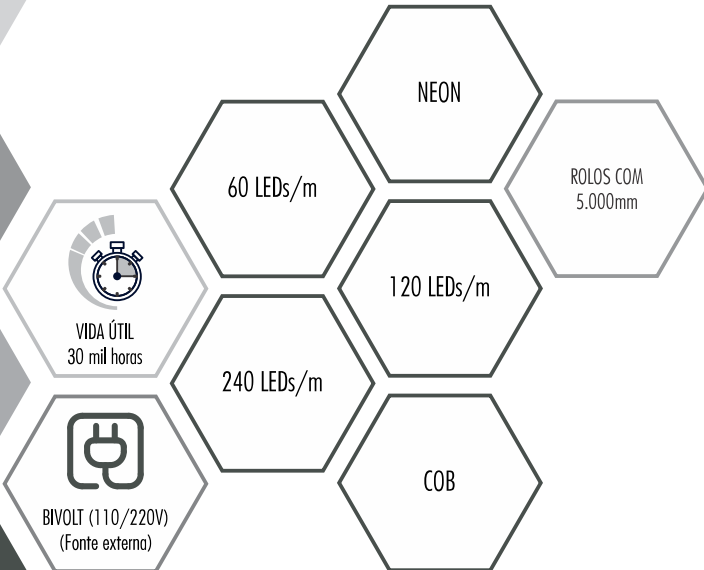

- Branco quente 3000 a 3500K
- Branco frio 6000 a 6500K
- Branco neutro 4000K

As cores e imagens mostradas neste catálogo são meramente ilustrativas.