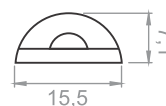

Não acompanha LED.

PERFIL RÉGUA CHATA

(fixação com presilhas ou dupla face)

PERFIL

12315-3000 Perfil Régua Chata Plástico transparente 3000mm - granel

12315T-3000 Perfil Régua Chata Plástico leitoso 3000mm - granel

ACABAMENTO

12315-PONT Ponteira lateral Dir/Esq para perfil régua chata transparente

12315T-PONT Ponteira lateral Dir/Esq para perfil régua chata leitosa

PRESILHA

12315-PRES/GRA Presilha de Fixação para régua chata Transparente - granel

12315T-PRES/GRA Presilha de Fixação para régua chata leitosa - granel

Não acompanha LED.

PERFIL RÉGUA MEIA LUA

(fixação com ponteiras, presilhas ou dupla face)

PERFIL

12310-3000 Perfil Meia Lua Plástico transparente 3000mm - granel

12310T-3000 Perfil Meia Lua Plástico leitoso 3000mm - granel

ACABAMENTO

12310-PONT Ponteira Lateral Dir/Esq para perfil meia lua

PRESILHA

12310-PRES/GRA Presilha de Fixação para perfil meia lua - granel