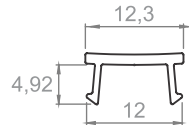

PERFIL PRATELEIRA DE VIDRO

12762-3000	Perfil plástico para prateleiras de vidro - granel