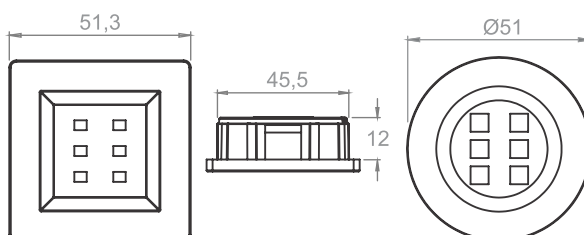

20
QUANTIDADE POR
EMBALAGEM