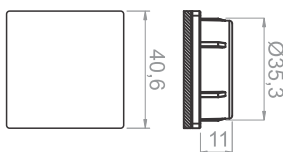

Furação Ø35,3mm

13404-TLC*

LUMINÁRIA 4 LEDs DE EMBUTIR QUADRADA - PONTO ZERO

13404TLC/Q 13404TLC/F Branco

* Polímero com lente translúcida

4 LED

Furação Ø35,3mm

15404