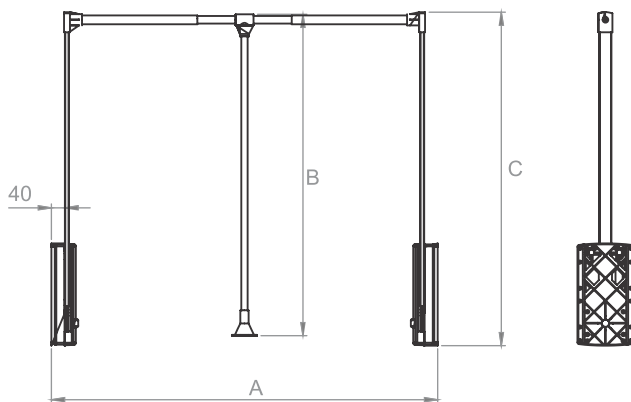

Modelo	Medidas (mm)			Cores	
	A	B	C	Estrutura	Acessórios
3000P-NAC/BRC	614 a 814	800	760	CRB	BRC
3000P-NAC/PRT	614 a 814	800	760	CRB	PRT
3000P-PRT/PRT	614 a 814	800	760	PRT	PRT
3000G-NAC/BRC	844 a 1214	800	760	CRB	BRC
3000G-NAC/PRT	844 a 1214	800	760	CRB	PRT
3000G-PRT/PRT	844 a 1214	800	760	PRT	PRT

- 3000P-NAC/BRC Cab extensível pequeno nacional 600 - 830mm - branco
- 3000P-NAC/PRT Cab extensível pequeno nacional 600 - 830mm - preto
- 3000P-PRT/PRT Cab extensível pequeno nacional 600 - 830mm - tubos/comp. preto
- 3000G-NAC/BRC Cab extensível grande nac. 830 - 1 200mm - branco
- 3000G-NAC/PRT Cab extensível grande nac. 830 - 1 200mm - preto
- 3000G-PRT/PRT Cab extensível grande nac. 830 - 1 200mm - tubos/comp. preto