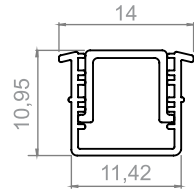

PERFIL PARA LUMINÁRIA DE ENCAIXE

14400T-3000	Difusor plástico para encaixe na madeira - granel
14400-3000/FUME	Difusor plástico Fumê para encaixe na madeira - granel