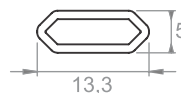

Não acompanha LED.

PERFIL RÉGUA MEIA LUA

(fixação com ponteiras, presilhas ou dupla face)

PERFIL

12310-3000 Perfil Meia Lua Plástico transparente 3000mm - granel

12310T-3000 Perfil Meia Lua Plástico leitoso 3000mm - granel

ACABAMENTO

12310-PONT Ponteira Lateral Dir/Esq para perfil meia lua

PRESILHA

12310-PRES/GRA Presilha de Fixação para perfil meia lua - granel