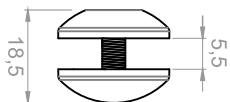

615-CRB	Botão duplo cromado
615-CRB/ABS	Botão duplo ABS cromado
615-CRB/GRA	Botão duplo cromado - granel
615-CRB/ABS/GRA	Botão duplo ABS cromado - granel