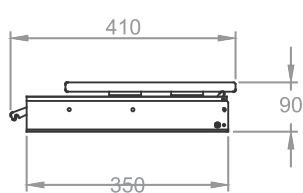

tábua fechada