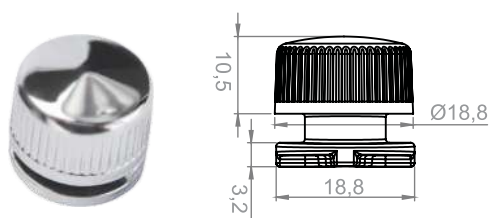

612-ABS . 612-ZAMAC

612R

100
QUANTIDADE POR
EMBALAGEM

ABS	612-ABS/CRB	Acab.p/espelho cab.chanfrada ABS, cromado, arruela 4mm
	612-ABS/CRB/GRA	Acab.p/espelho cab.chanfrada ABS, cromado - granel, arruela 4mm
	612R-ABS/CRB	Acab.p/espelho cab.chanfrada ABS com rosca, cromado, com parafuso
	612R-A/CRB/GRA	Acab.p/espelho cab.chanfrada ABS com rosca, cromado - granel, com parafuso
ZAMAC	612-CRB	Acab.p/espelho cab.chanfrada cromado, arruela 4mm
	612-CRB/GRA	Acab.p/espelho cab.chanfrada cromado - granel, arruela 4mm
	612A-CRB	Acab.p/espelho cab.chanfrada modelo antigo cromado, arruela 5mm
	612A-CRB/GRA	Acab.p/espelho cab.chanfrada modelo antigo cromado - granel, arruela 5mm
	612R-CRB	Acab.p/espelho cab.chanfrada cromado, com parafuso
	612R-CRB/GRA	Acab.p/espelho cab.chanfrada cromado - granel, com parafuso