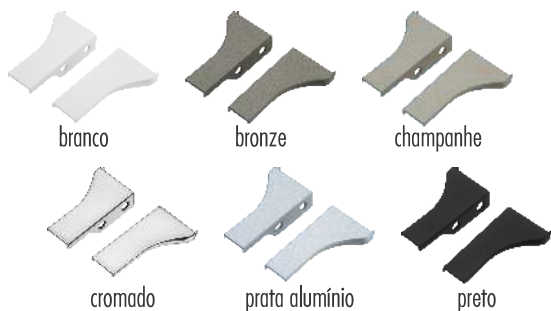

. Ponteira em zamac
. Utilizada no perfil
FACETATO RM-183

Modelo	Medidas (mm)	
	Material	MDF
2206-15	Zamac	15
2206-18	Zamac	18
2206-20	Zamac	20

2206-15/BRC	Ponteira 15mm dir/esq zamac - branco
2206-15/BRE	Ponteira 15mm dir/esq zamac - bronze
2206-15/CHA	Ponteira 15mm dir/esq zamac - champagne
2206-15/CRB	Ponteira 15mm dir/esq zamac - cromado
2206-15/PAL	Ponteira 15mm dir/esq zamac - prata alumínio
2206-15/PRT	Ponteira 15mm dir/esq zamac - preto

2206-18/BRC	Ponteira 18mm dir/esq zamac - branco
2206-18/BRE	Ponteira 18mm dir/esq zamac - bronze
2206-18/CHA	Ponteira 18mm dir/esq zamac - champagne
2206-18/CRB	Ponteira 18mm dir/esq zamac - cromado
2206-18/PAL	Ponteira 18mm dir/esq zamac - prata alumínio
2206-18/PRT	Ponteira 18mm dir/esq zamac - preto

2206-20/BRC	Ponteira 20mm dir/esq zamac - branco
2206-20/BRE	Ponteira 20mm dir/esq zamac - bronze
2206-20/CHA	Ponteira 20mm dir/esq zamac - champagne
2206-20/CRB	Ponteira 20mm dir/esq zamac - cromado
2206-20/PAL	Ponteira 20mm dir/esq zamac - prata alumínio
2206-20/PRT	Ponteira 20mm dir/esq zamac - preto