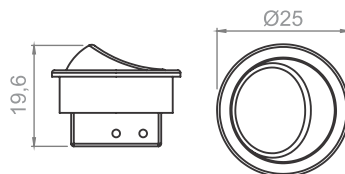

INTERRUPTOR BOTÃO 2 PINOS SAÍDA LATERAL

COM FIO

12502-BOTAO/BRC	Botão branco 2 pinos - saída lateral - 200mm fio - granel
12502-BOTAO/CNZ	Botão cinza 2 pinos - saída lateral - 200mm fio - granel
12502-BOTAO/MAR	Botão marrom 2 pinos - saída lateral - 200mm fio - granel
12502-BOTAO/PRT	Botao preto 2 pinos - saída lateral - 200mm fio - granel

○ Branco

● Cinza

● Marrom

● Preto