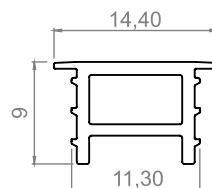

PERFIL polímero

LUMINÁRIA

Não Acompanha LED.

DIFUSOR FLEXÍVEL

- FACILIDADE NA INSTALAÇÃO EMBUTIDA
- PRATICIDADE NO TRANSPORTE
- NÃO AMARELA

20500	Perfil polímero leitoso - rolo 50 metros
20500-5000	Perfil polímero leitoso - rolo 5 metros