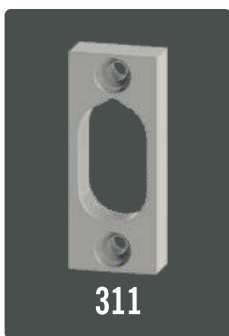

311

- Zamac
- Acompanha parafuso de fixação quando embalado individualmente

311-CRB	Suporte oblongo lateral cromado
311-CRB/GRA	Suporte oblongo lateral cromado - granel
311-PAL	Suporte oblongo lateral prata alumínio
311-PAL/GRA	Suporte oblongo lateral prata alumínio - granel
311-PRT	Suporte oblongo lateral preto
311-PRT/GRA	Suporte oblongo lateral preto - granel