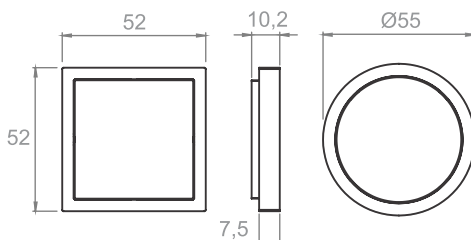

20
QUANTIDADE POR
EMBALAGEM