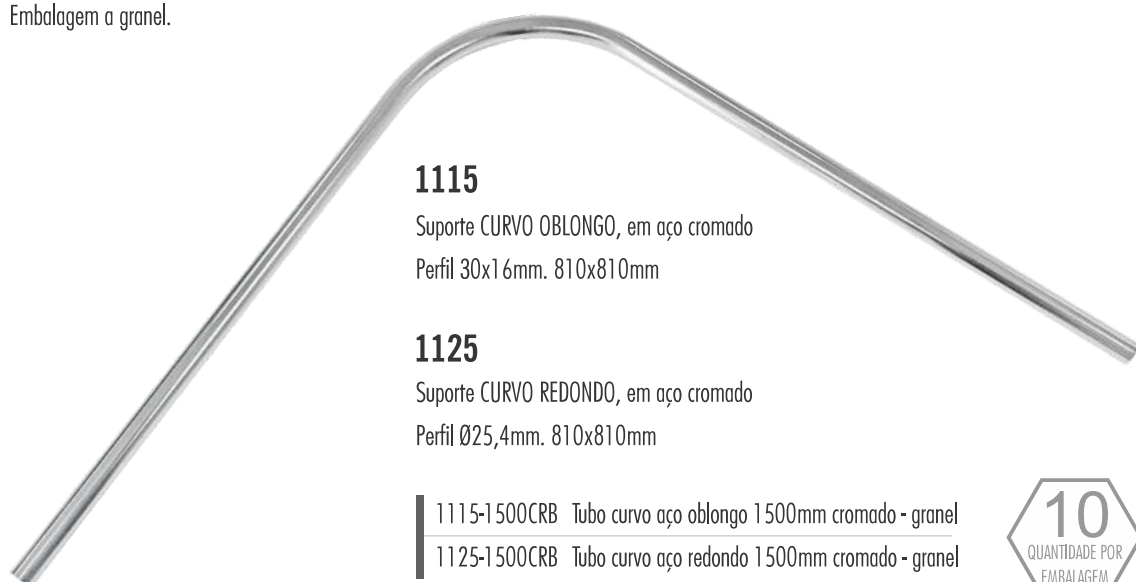

1280

Suporte LISO com inserto, em alumínio
Barras de 3000mm. Perfil 30,9x16,0mm.

1280-3000FSC Tubo alumínio liso oblongo COM inserto 3000mm fosco

Embalagem a granel.

1115

Suporte CURVO OBLONGO, em aço cromado
Perfil 30x16mm. 810x810mm

1125

Suporte CURVO REDONDO, em aço cromado
Perfil Ø25,4mm. 810x810mm

1115-1500CRB Tubo curvo aço oblongo 1500mm cromado - granel

1125-1500CRB Tubo curvo aço redondo 1500mm cromado - granel

605

Acabamento REDONDO em polímero, cromado
Encaixe Ø23,2x9,6mm - externo Ø24,6mm

605-CRB/GRA Acabamento plástico Ø24,6mm cromado - granel