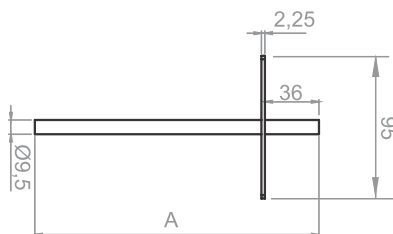

Modelo	A (mm)
256-189	189
256-239	239
256-289	289
256-339	339
256-389	389
256-439	439

256-189/GRA Suporte invisível mod.256 189mm zincado amarelo - granel

256-239/GRA Suporte invisível mod.256 239mm zincado amarelo - granel

256-289/GRA Suporte invisível mod.256 289mm zincado amarelo - granel

256-339/GRA Suporte invisível mod.256 339mm zincado amarelo - granel

256-389/GRA Suporte invisível mod.256 389mm zincado amarelo - granel

256-439/GRA Suporte invisível mod.256 439mm zincado amarelo - granel