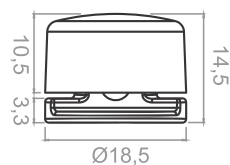

612-ABS . 612-ZAMAC

612R

100
QUANTIDADE POR
EMBALAGEM

ABS	612-ABS/CRB	Acab.p/espelho cab.chanfrada ABS, cromado, arruela 4mm
	612-ABS/CRB/GRA	Acab.p/espelho cab.chanfrada ABS, cromado - granel, arruela 4mm
	612R-ABS/CRB	Acab.p/espelho cab.chanfrada ABS com rosca, cromado, com parafuso
	612R-A/CRB/GRA	Acab.p/espelho cab.chanfrada ABS com rosca, cromado - granel, com parafuso
ZAMAC	612-CRB	Acab.p/espelho cab.chanfrada cromado, arruela 4mm
	612-CRB/GRA	Acab.p/espelho cab.chanfrada cromado - granel, arruela 4mm
	612A-CRB	Acab.p/espelho cab.chanfrada modelo antigo cromado, arruela 5mm
	612A-CRB/GRA	Acab.p/espelho cab.chanfrada modelo antigo cromado - granel, arruela 5mm
	612R-CRB	Acab.p/espelho cab.chanfrada cromado, com parafuso
	612R-CRB/GRA	Acab.p/espelho cab.chanfrada cromado - granel, com parafuso