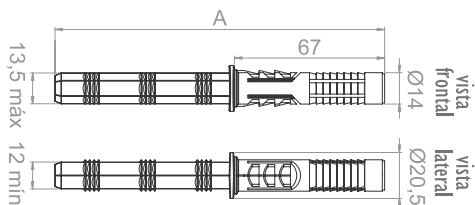

253/GRA Suporte invisível universal 13,5x147mm - granel

254/GRA Suporte invisível universal 13,5x212mm - granel