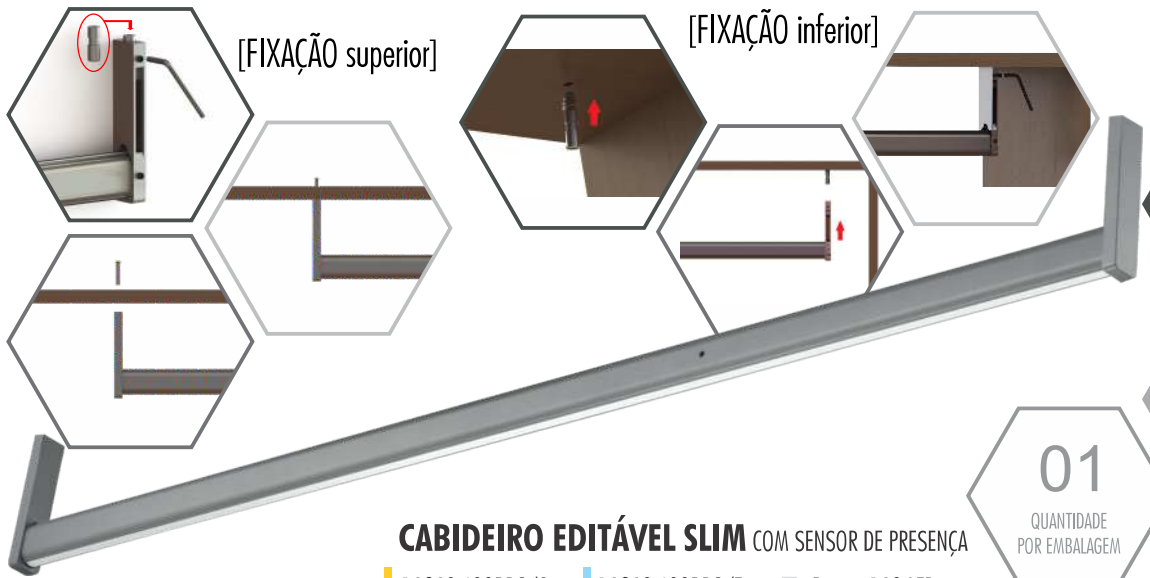

PERSONALIZÁVEL
até 400mm

SENSOR DE
PRESENÇA

BATENTE
ANTI RUÍDO

BIVOLT (110/220V)
(Fonte externa)

ATÉ 600mm
VEM COM FONTE
INTERNA

01
QUANTIDADE
POR EMBALAGEM

CABIDEIRO EDITÁVEL SLIM COM SENSOR DE PRESENÇA

600mm