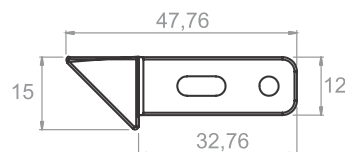

SUPORTE

13900-SUP	Suporte Lateral Dir/Esq para perfil de gaveta fosco	● Fosco
13900-SUP/BRC	Suporte Lateral Dir/Esq para perfil de gaveta branco	○ Branco
13900-SUP/PRT	Suporte Lateral Dir/Esq para perfil de gaveta preto	● Preto