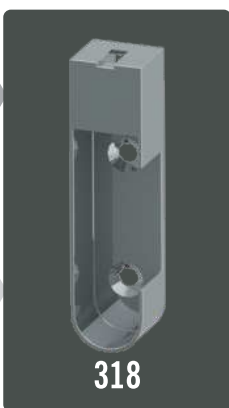

FIXAÇÃO LATERAL OU SUPERIOR

318

- Zamac
- Acompanha parafuso de fixação

318-CRB	Suporte oblongo central fechado cromado
318-PAL	Suporte cabideiro oblongo 318 esq/dir (PAR) - prata alumínio
318-PRT	Suporte cabideiro oblongo 318 esq/dir (PAR) - preto