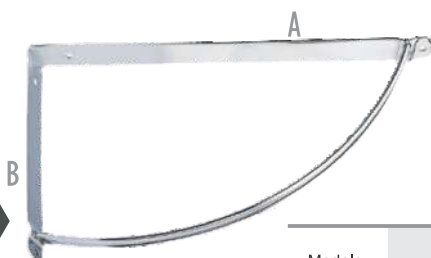

401

MÃO FRANCESA em aço

Modelo	Medidas (mm)		
	A	B	Prof.
401-20x20	194	194	300
401-30x20	298	194	400

- 401-20x20CRB Mão francesa fixa 200x200mm cromada
- 401-20x20PRT Mão francesa fixa 200x200mm preta
- 401-30x20CRB Mão francesa fixa 300x200mm cromada
- 401-30x20PRT Mão francesa fixa 300x200mm preta