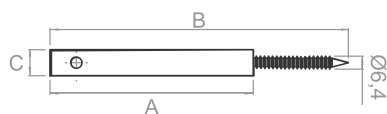

SUORTES INVISÍVEIS

PARA PRATELEIRAS EM MADEIRA

250 . 251

Suporte invisível em aço galvanizado

250 - furo Ø13mm

251 - furo Ø16mm

. 3 peças sustentam máximo 20kg

Modelo	Medidas (mm)			
	A	B	C	Prof.
250	100	146	Ø12,7	250
251	110	156	Ø16	300