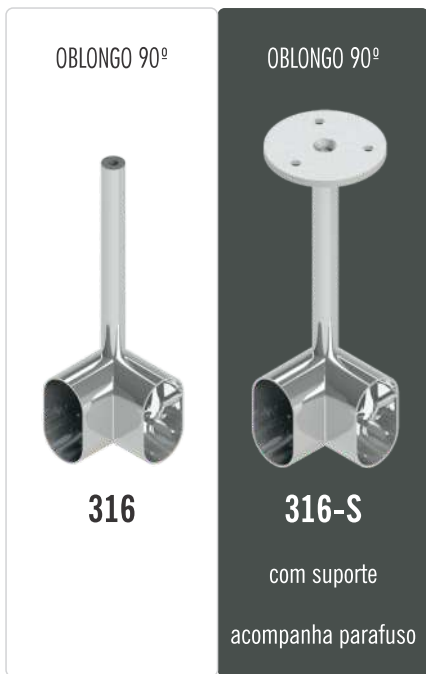

- Cromado
- Prata alumínio
- Preto

20
QUANTIDADE POR
EMBALAGEM

- Zamac
- c/ haste 6 ou 8cm
- c/ rosca M4x25mm
- Acompanha parafuso de fixação

31 6-6/CRB	Suporte p/tubo oblongo 90° 6cm - cromado
31 6-6/PAL	Suporte p/tubo oblongo 90° 6cm - prata alumínio
31 6-6/PRT	Suporte p/tubo oblongo 90° 6cm - preto

31 6-6/CRB/S	Suporte p/tubo oblongo 90° 6cm c/ suporte - cromado
31 6-6/PAL/S	Suporte p/tubo oblongo 90° 6cm c/ suporte - prata alumínio
31 6-6/PRT/S	Suporte p/tubo oblongo 90° 6cm c/ suporte - preto

31 6-8/CRB	Suporte p/tubo oblongo 90° 8cm - cromado
31 6-8/PAL	Suporte p/tubo oblongo 90° 8cm - prata alumínio
31 6-8/PRT	Suporte p/tubo oblongo 90° 8cm - prata alumínio

31 6-8/CRB/S	Suporte p/tubo oblongo 90° 8cm c/ suporte - cromado
31 6-8/PAL/S	Suporte p/tubo oblongo 90° 8cm c/ suporte - prata alumínio
31 6-8/PRT/S	Suporte p/tubo oblongo 90° 8cm c/ suporte - preto