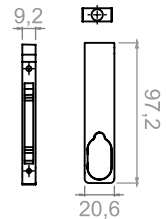

[editável até 400mm]

12930-600BRC/Q	12930-600BRC/F	○ Branco 120 LEDs
12930-600FSC/Q	12930-600FSC/F	● Fosco 120 LEDs
12930-600PRT/Q	12930-600PRT/F	● Preto 120 LEDs

900mm

[editável até 400mm]

12930-900BRC/Q	12930-900BRC/F	○ Branco 120 LEDs
12930-900FSC/Q	12930-900FSC/F	● Fosco 120 LEDs
12930-900PRT/Q	12930-900PRT/F	● Preto 120 LEDs

1200mm

[editável até 400mm]

*c/suporte central

12930-1200BRC/Q	12930-1200BRC/F	○ Branco 120 LEDs
12930-1200FSC/Q	12930-1200FSC/F	● Fosco 120 LEDs
12930-1200PRT/Q	12930-1200PRT/F	● Preto 120 LEDs

Desenho Técnico