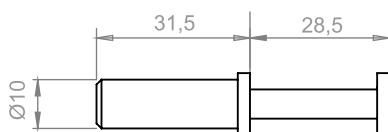

20
QUANTIDADE POR
EMBALAGEM