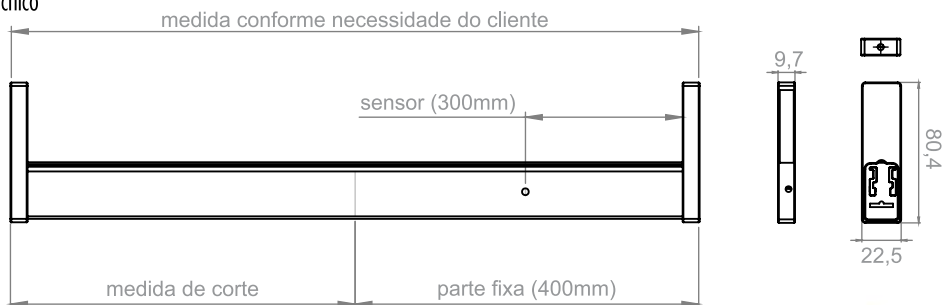

1200mm

[editável até 400mm]

*c/suporte central

12633-1200BRC/Q	12633-1200BRC/F	○ Branco 120 LEDs
12633-1200FSC/Q	12633-1200FSC/F	● Fosco 120 LEDs
12633-1200PRT/Q	12633-1200PRT/F	● Preto 120 LEDs

Desenho Técnico