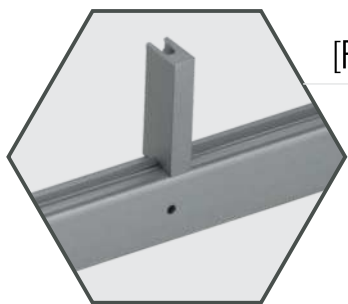

BATENTE
ANTI RUÍDO

BIVOLT (110/220V)
(Fonte externa)

ATÉ 600mm
VEM COM FONTE
INTERNA

[FIXAÇÃO superior central para tamanho de 1200mmr]

01

QUANTIDADE
POR EMBALAGEM

CABIDEIRO EDITÁVEL COM SENSOR DE PRESENÇA

600mm