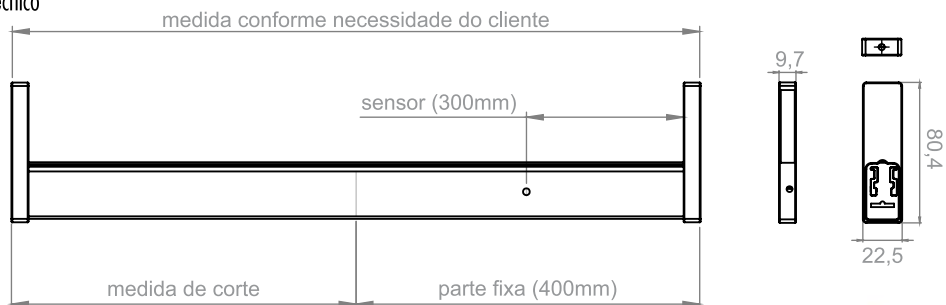

Acionamento	Sensor de presença
Voltagem	12V (fonte interna p/600mm, fonte externa p/900 e 1200mm)
Iluminação	Contínua c/LED
Perfil	Alumínio
Temperatura de cor	Quente (3000 a 3500K) | Fria (6000 a 6500K)
Aplicação	Suporte superior em zamac (incluso)