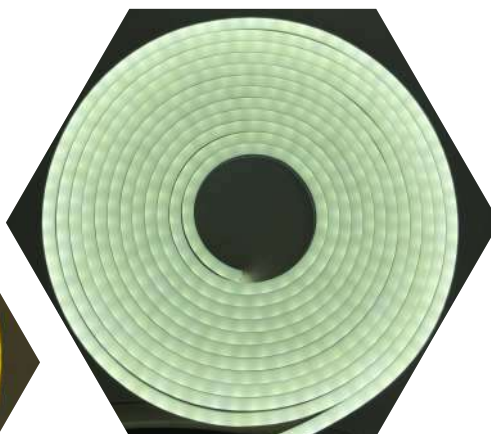

52350-5000