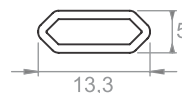

Não acompanha LED.

PERFIL RÉGUA MEIA LUA

(fixação com ponteiras, presilhas ou dupla face)

PERFIL

12310-3000 Perfil Meia Lua Plástico transparente 3000mm - granel

12310T-3000 Perfil Meia Lua Plástico leitoso 3000mm - granel

ACABAMENTO

12310-PONT Ponteira Lateral Dir/Esq para perfil meia lua

PRESILHA

12310-PRES/GRA Presilha de Fixação para perfil meia lua - granel