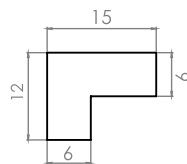

MDF

RIPADO

5
QUANTIDADE POR
EMBALAGEM

RN005/AMD	Ripado 2.760x1.53x6mm amendoa
RN005/CVL	Ripado 2.760x1.53x6mm carvalho
RN005/GIA	Ripado 2.760x1.53x6mm gianduia
RN005/LFR	Ripado 2.760x1.53x6mm louro freijó

ACABAMENTO «L»

• Recoberto apenas na frente

4
QUANTIDADE POR
EMBALAGEM

RN105/AMD	Acabamento L 2.750x1.5x1.2mm amendoa
RN105/CVL	Acabamento L 2.750x1.5x1.2mm carvalho
RN105/GIA	Acabamento L 2.750x1.5x1.2mm gianduia
RN105/LFR	Acabamento L 2.750x1.5x1.2mm louro freijó

CORES:

Amêndoa

Carvalho

Gianduia

Louro Freijó