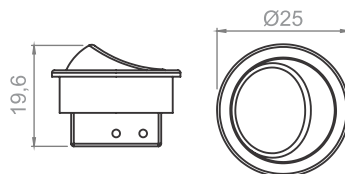

INTERRUPTOR BOTÃO 2 PINOS SAÍDA LATERAL

COM FIO

12502-BOTAO/BRC	Botão branco 2 pinos - saída lateral - 200mm fio - granel	Branco
12502-BOTAO/CNZ	Botão cinza 2 pinos - saída lateral - 200mm fio - granel	Cinza
12502-BOTAO/MAR	Botão marrom 2 pinos - saída lateral - 200mm fio - granel	Marrom
12502-BOTAO/PRT	Botao preto 2 pinos - saída lateral - 200mm fio - granel	Preto