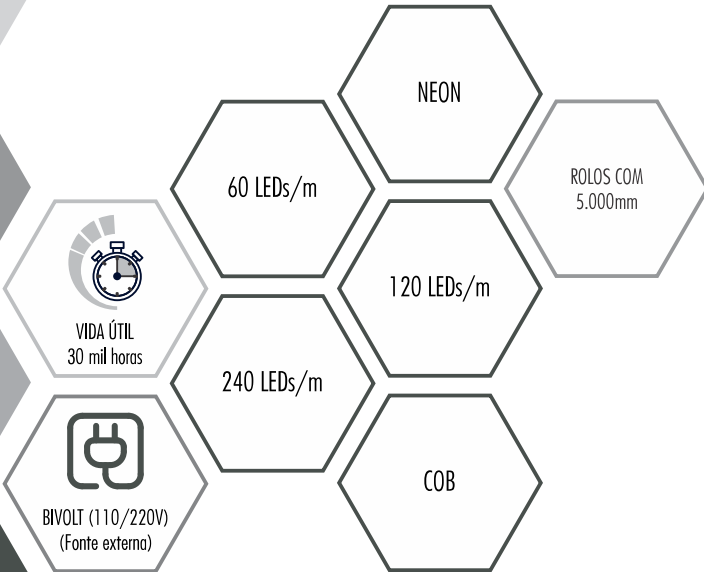

- Branco quente 3000 a 3500K
- Branco frio 6000 a 6500K
- Branco neutro 4000K

As cores e imagens mostradas neste catálogo são meramente ilustrativas.