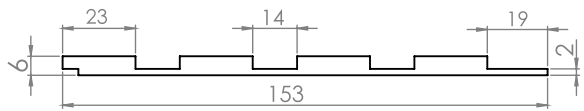

5
QUANTIDADE POR
EMBALAGEM

RN005/AMD	Ripado 2.760x1.53x6mm amendoa
RN005/CVL	Ripado 2.760x1.53x6mm carvalho
RN005/GIA	Ripado 2.760x1.53x6mm gianduia
RN005/LFR	Ripado 2.760x1.53x6mm louro freijó