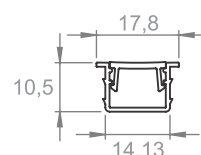

PERFIL

14300T-3000	Perfil alumínio de embutir - 3000mm - granel	● Fosco
14300T-3000/BRC	Perfil alumínio de embutir - 3000mm - granel	○ Branco
14300T-3000/PRT	Perfil alumínio de embutir - 3000mm - granel	● Preto