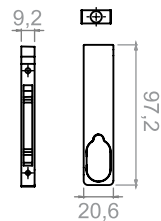

## 600mm

[editável até 400mm]

## 900mm

[editável até 400mm]

12930-900BRC/Q	12930-900BRC/F	○ Branco 120 LEDs
12930-900FSC/Q	12930-900FSC/F	● Fosco 120 LEDs
12930-900PRT/Q	12930-900PRT/F	● Preto 120 LEDs

## 1200mm

[editável até 400mm]

\*c/suporte central

12930-1200BRC/Q	12930-1200BRC/F	○ Branco 120 LEDs
12930-1200FSC/Q	12930-1200FSC/F	● Fosco 120 LEDs
12930-1200PRT/Q	12930-1200PRT/F	● Preto 120 LEDs

Desenho Técnico