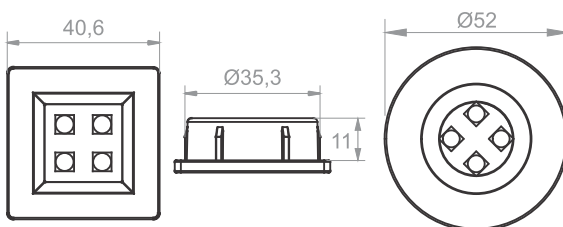

4 LEDs

Furação Ø35,3mm
Embutimento 11mm

13404

13405

LUMINÁRIA 4 LEDs DE EMBUTIR ☐ QUADRADA

13404BRC/Q	13404BRC/F	13404BRC/N	☐ Branco
13404CRB/Q	13404CRB/F	13404CRB/N	☒ Cromado
13404PAL/Q	13404PAL/F	13404PAL/N	☐ Prata alumínio
13404PRT/Q	13404PRT/F	13404PRT/N	☒ Preto

LUMINÁRIA 4 LEDs DE EMBUTIR ☐ REDONDA

13405BRC/Q	13405BRC/F	13405BRC/N	☐ Branco
13405CRB/Q	13405CRB/F	13405CRB/N	☒ Cromado
13405PAL/Q	13405PAL/F	13405PAL/N	☐ Prata alumínio
13405PRT/Q	13405PRT/F	13405PRT/N	☒ Preto

20
QUANTIDADE POR
EMBALAGEM

6 LEDs

Furação Ø45,5mm
Embutimento 12mm

13406

13401

LUMINÁRIA 6 LEDs DE EMBUTIR ☐ QUADRADA

13406BRC/Q	13406BRC/F	13406BRC/N	☐ Branco
13406CRB/Q	13406CRB/F	13406CRB/N	☒ Cromado
13406PAL/Q	13406PAL/F	13406PAL/N	☐ Prata alumínio
13406PRT/Q	13406PRT/F	13406PRT/N	☒ Preto

LUMINÁRIA 6 LEDs DE EMBUTIR ☐ REDONDA

13401BRC/Q	13401BRC/F	13401BRC/N	☐ Branco
13401CRB/Q	13401CRB/F	13401CRB/N	☒ Cromado
13401PAL/Q	13401PAL/F	13401PAL/N	☐ Prata alumínio
13401PRT/Q	13401PRT/F	13401PRT/N	☒ Preto