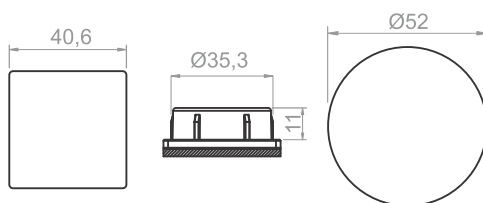

LUMINÁRIA 4 LEDs DE EMBUTIR ☒ REDONDA

15405BRC/Q	15405BRC/F	15405BRC/N	☐ Branco
15405CRB/Q	15405CRB/F	15405CRB/N	☐ Cromado
15405PAL/Q	15405PAL/F	15405PAL/N	☐ Prata alumínio
15405PRT/Q	15405PRT/F	15405PRT/N	☒ Preto