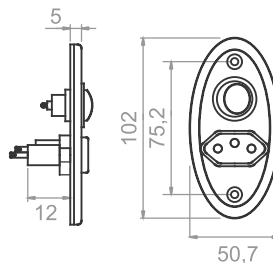

13501-DP/BRC Mini espelho com tomada e interruptor branco

5
QUANTIDADE POR
EMBALAGEM