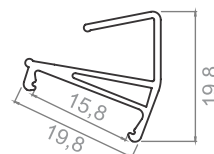

PERFIL PLÁSTICO DE EMBUTIR 3000MM

14600-3000/CNZ	Perfil plástico de embutir 3000mm - cinza - granel		Cinza
14600-3000/BRC	Perfil plástico de embutir 3000mm - branco - granel		Branco
14600-3000/PRT	Perfil plástico de embutir 3000mm - preto - granel		Preto

PERFIL PARA LUMINÁRIA DE ENCAIXE

14400T-3000	Difusor plástico para encaixe na madeira - granel
14400-3000/FUME	Difusor plástico Fumê para encaixe na madeira - granel

PERFIL PRATELEIRA DE VIDRO

12762-3000	Perfil plástico para prateleiras de vidro - granel