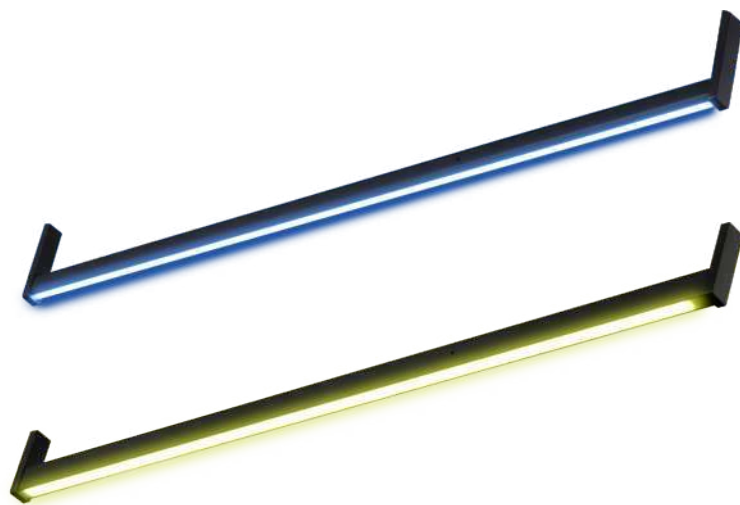

CABIDEIRO LED EDITÁVEL SLIM

Luz quente 3000 a 3500K

Branco Fosco Preto

Luz fria 6000 a 6500K

LUMINOSIDADE CONTÍNUA
120 LEDs/metro

Área para corte

PERSONALIZÁVEL
até 400mm

SENSOR DE
PRESENÇA

BATENTE
ANTI RUÍDO

BIVOLT (110/220V)
(Fonte externa)

ATÉ 600mm
VEM COM FONTE
INTERNA