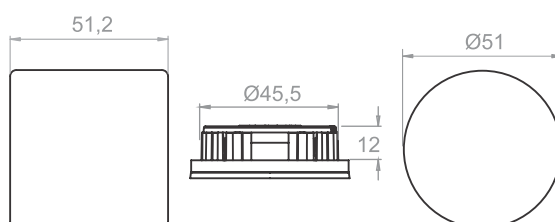

20
QUANTIDADE POR
EMBALAGEM