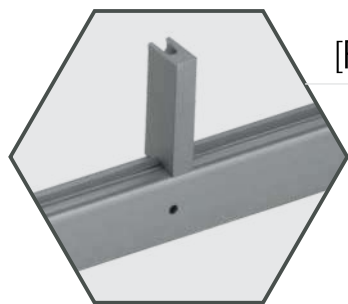

BATENTE  
ANTI RUÍDO

BIVOLT (110/220V)  
(Fonte externa)

ATÉ 600mm  
VEM COM FONTE  
INTERNA

[FIXAÇÃO superior central para tamanho de 1200mmr]

01

QUANTIDADE  
POR EMBALAGEM