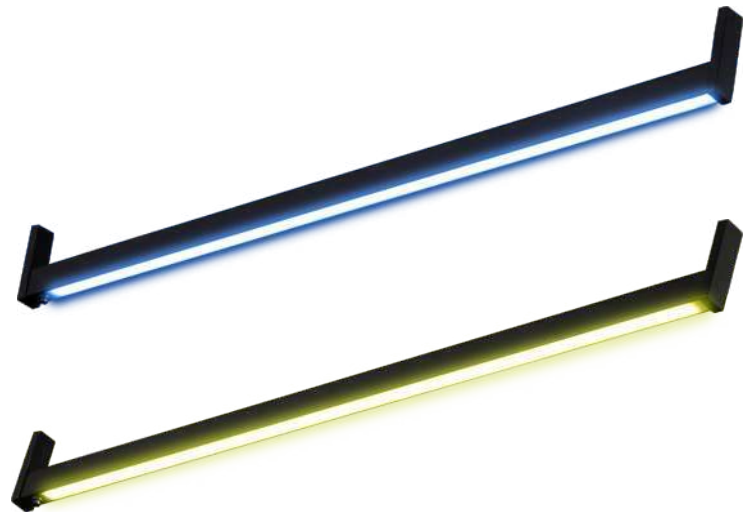

Luz quente 3000 a 3500K

Branco Fosco Preto

Luz fria 6000 a 6500K

LUMINOSIDADE CONTÍNUA
120 LEDs/metro

Área para corte

PERSONALIZÁVEL
até 400mm

SENSOR DE
PRESENÇA

BATENTE
ANTI RUÍDO

BIVOLT (110/220V)
(Fonte externa)

ATÉ 600mm
VEM COM FONTE
INTERNA