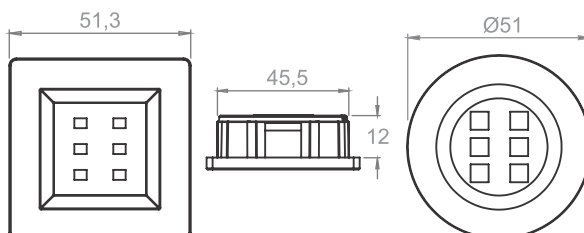

20
QUANTIDADE POR
EMBALAGEM