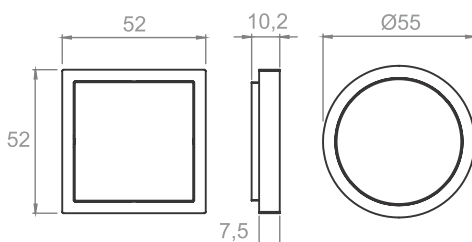

20
QUANTIDADE POR
EMBALAGEM