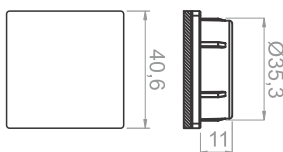

LUMINÁRIA 4 LEDs DE EMBUTIR ☐ QUADRADA - PONTO ZERO

13404TLC/Q 13404TLC/F ☐ Branco

* Polímero com lente translúcida