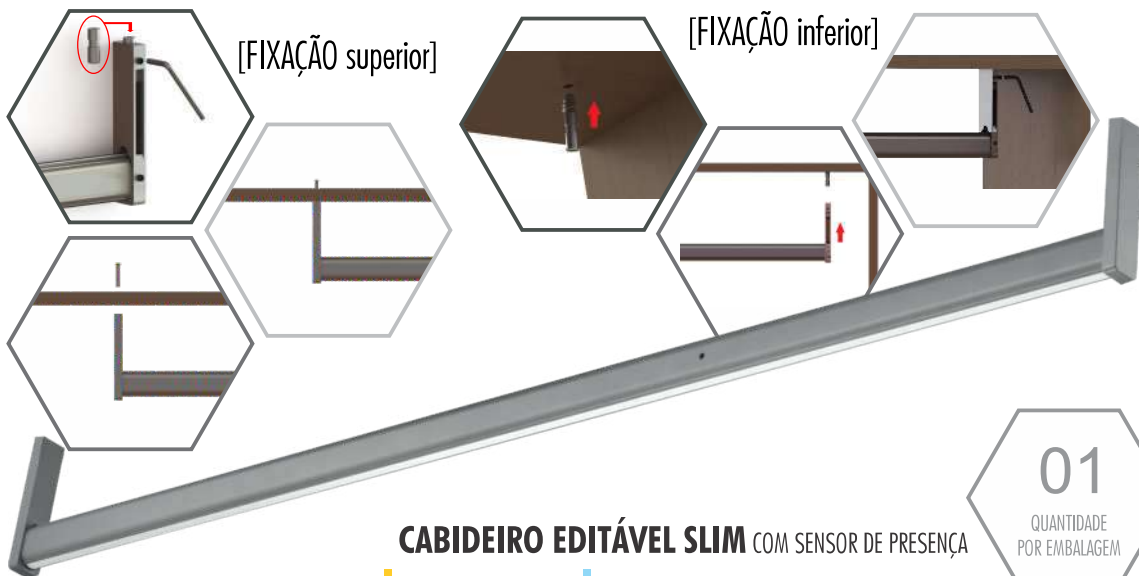

BATENTE  
ANTI RUÍDO

BIVOLT (110/220V)  
(Fonte externa)

ATÉ 600mm  
VEM COM FONTE  
INTERNA

## 600mm

[editável até 400mm]