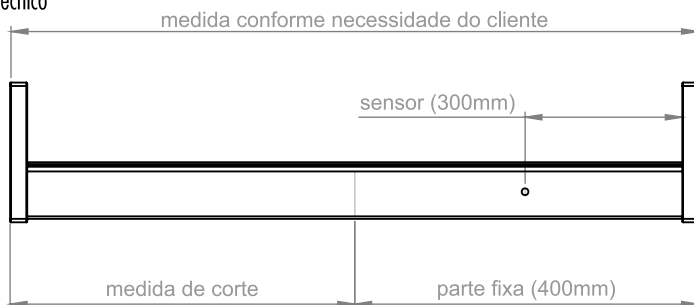

Acionamento	Sensor de presença
Voltagem	12V (fonte externa)
Iluminação	Contínua c/LED
Perfil	Alumínio
Temperatura de cor	Quente (3000 a 3500K) | Fria (6000 a 6500K)
Aplicação	Suporte superior em zamac (incluso)