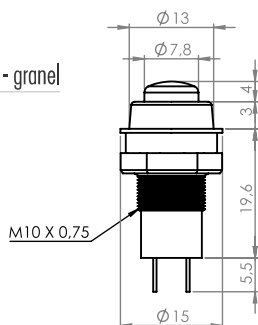

12510-IR Kit sensor infra vermelho 12V

5  
QUANTIDADE POR  
EMBALAGEM

12510-PIR Kit sensor de presença PIR 12V  
12510-PIR/AC Kit sensor de presença PIR bivolt 110/220V

5  
QUANTIDADE POR  
EMBALAGEM

12501-PUSH/GRA Interruptor Push Button preto - granel