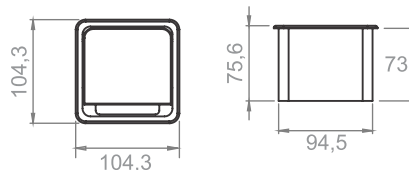

13501

- 13501-CX2 Caixa de tomadas preta, não acompanha tomadas
- 13501-CXB2 Caixa de tomadas branca, não acompanha tomadas

Compatível com 2 tomadas retangulares + 2 módulos USB

13501

- 13501-CX3 Caixa de tomadas preta, não acompanha tomadas
- 13501-CXB3 Caixa de tomadas branca, não acompanha tomadas

Compatível com 3 tomadas retangulares + 4 módulos USB

TOMADAS / MÓDULOS USB

- 13501-CX/20A Kit 3 tomadas retangulares 20A preta
- 13501-CXB/20A Kit 3 tomadas retangulares 20A branca

- 13501-CX2/20A Kit 2 tomadas retangulares 20A preta
- 13501-CXB2/20A Kit 2 tomadas retangulares 20A branca

- 13501-USB/2A Kit 1 USB 2A - preto
- 13501-USB/2AB Kit 1 USB 2A - branco