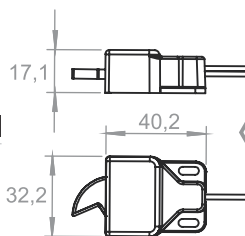

20
QUANTIDADE POR
EMBALAGEM

12501-INTP/GRA Interruptor de portas branco - granel

5
QUANTIDADE POR
EMBALAGEM