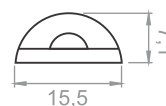

Não acompanha LED.

PERFIL RÉGUA CHATA

(fixação com presilhas ou dupla face)

PERFIL

12315-3000 Perfil Régua Chata Plástico transparente 3000mm - granel

12315T-3000 Perfil Régua Chata Plástico leitoso 3000mm - granel

ACABAMENTO

12315-PONT Ponteira lateral Dir/Esq para perfil régua chata transparente

12315T-PONT Ponteira lateral Dir/Esq para perfil régua chata leitosa

PRESILHA

12315-PRES/GRA Presilha de Fixação para régua chata Transparente - granel

12315T-PRES/GRA Presilha de Fixação para régua chata leitosa - granel

Não acompanha LED.

PERFIL RÉGUA MEIA LUA

(fixação com ponteiras, presilhas ou dupla face)

PERFIL

12310-3000 Perfil Meia Lua Plástico transparente 3000mm - granel

12310T-3000 Perfil Meia Lua Plástico leitoso 3000mm - granel

ACABAMENTO

12310-PONT Ponteira Lateral Dir/Esq para perfil meia lua

PRESILHA

12310-PRES/GRA Presilha de Fixação para perfil meia lua - granel