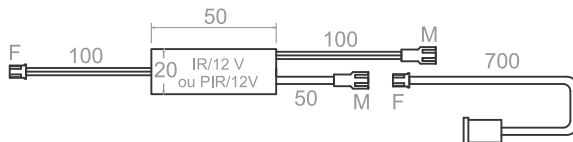

5
QUANTIDADE POR
EMBALAGEM

12510-PIR Kit sensor de presença PIR 12V
12510-PIR/AC Kit sensor de presença PIR bivolt 110/220V

5
QUANTIDADE POR
EMBALAGEM