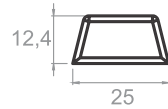

PERFIL SEM LENTE PARA LUZ INDIRECTA

PERFIL

14500-3000	Perfil sem lente para luz indireta 3000mm alumínio - granel	● Fosco
14500-3000/BRC	Perfil sem lente para luz indireta 3000mm alumínio - granel	○ Branco
14500-3000/PRT	Perfil sem lente para luz indireta 3000mm alumínio - granel	● Preto