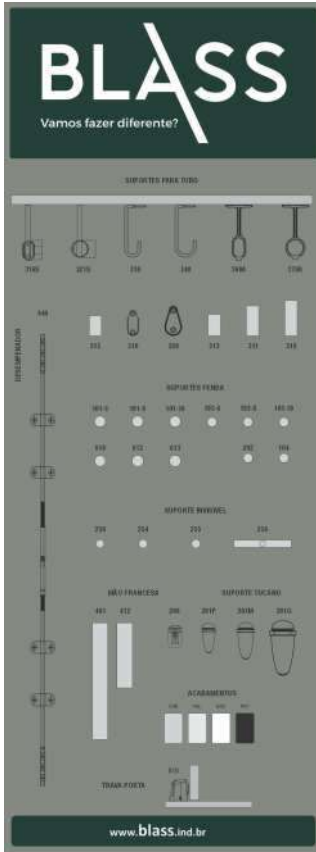

02-EXP/COMP

COMPONENTES - DE PAREDE