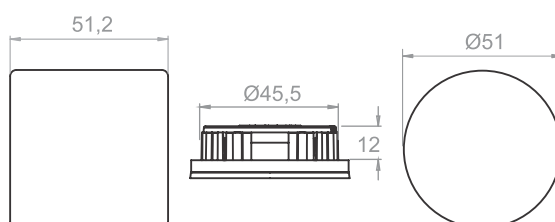

20
QUANTIDADE POR
EMBALAGEM

9 LEDs

Furação Ø45,5mm

15409