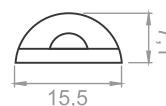

Não acompanha LED.

PERFIL RÉGUA CHATA

(fixação com presilhas ou dupla face)

PERFIL

12315-3000 Perfil Régua Chata Plástico transparente 3000mm - granel

12315T-3000 Perfil Régua Chata Plástico leitoso 3000mm - granel

ACABAMENTO

12315-PONT Ponteira lateral Dir/Esq para perfil régua chata transparente

12315T-PONT Ponteira lateral Dir/Esq para perfil régua chata leitosa

PRESILHA

12315-PRES/GRA Presilha de Fixação para régua chata Transparente - granel

12315T-PRES/GRA Presilha de Fixação para régua chata leitosa - granel

Não acompanha LED.

PERFIL RÉGUA MEIA LUA

(fixação com ponteiras, presilhas ou dupla face)

PERFIL

12310-3000 Perfil Meia Lua Plástico transparente 3000mm - granel

12310T-3000 Perfil Meia Lua Plástico leitoso 3000mm - granel

ACABAMENTO

12310-PONT Ponteira Lateral Dir/Esq para perfil meia lua

PRESILHA

12310-PRES/GRA Presilha de Fixação para perfil meia lua - granel