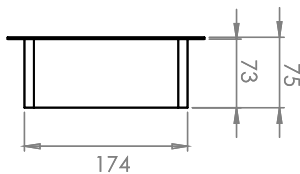

Branco
Preto