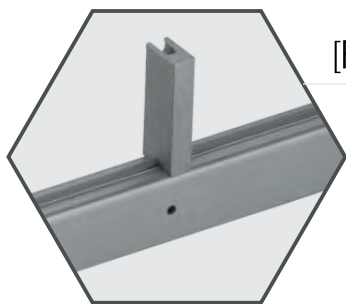

BATENTE
ANTI RUÍDO

BIVOLT (110/220V)
(Fonte externa)

ATÉ 600mm
VEM COM FONTE
INTERNA

[FIXAÇÃO superior central para tamanho de 1200mmr]

01
QUANTIDADE
POR EMBALAGEM

CABIDEIRO EDITÁVEL COM SENSOR DE PRESENÇA