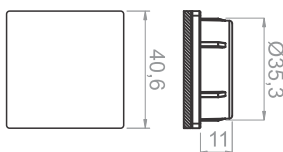

Furação Ø35,3mm

13404-TLC*

LUMINÁRIA 4 LEDs DE EMBUTIR QUADRADA - PONTO ZERO

13404TLC/Q 13404TLC/F Branco

* Polímero com lente translúcida

4 LED

Furação Ø35,3mm

15404