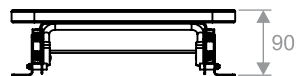

tábua aberta