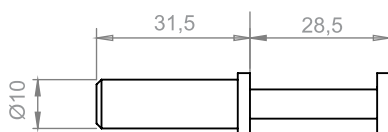

20
QUANTIDADE POR
EMBALAGEM