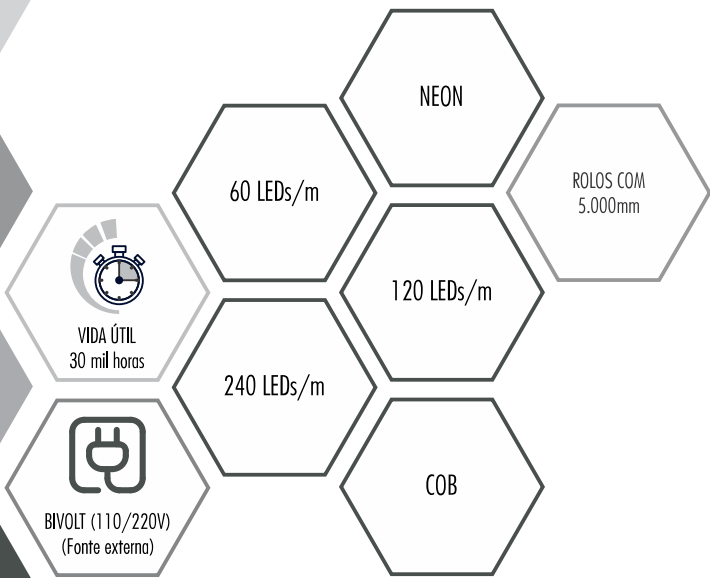

- Branco quente 3000 a 3500K
- Branco frio 6000 a 6500K
- Branco neutro 4000K

As cores e imagens mostradas neste catálogo são meramente ilustrativas.