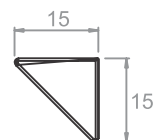

ACABAMENTO

13950-PONT	Ponteira Lateral Dir/Esq para perfil de canto fosco	Fosco
13950-PONT/BRC	Ponteira Lateral Dir/Esq para perfil de canto branco	Branco
13950-PONT/PRT	Ponteira Lateral Dir/Esq para perfil de preto	Preto