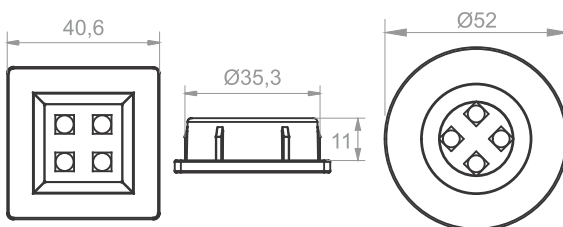

4 LEDs

Furação Ø35,3mm
Embutimento 11mm

13404

13405

LUMINÁRIA 4 LEDs DE EMBUTIR □ QUADRADA

13404BRC/Q	13404BRC/F	13404BRC/N	Branco
13404CRB/Q	13404CRB/F	13404CRB/N	Cromado
13404PAL/Q	13404PAL/F	13404PAL/N	Prata alumínio
13404PRT/Q	13404PRT/F	13404PRT/N	Preto

LUMINÁRIA 4 LEDs DE EMBUTIR ○ REDONDA

13405BRC/Q	13405BRC/F	13405BRC/N	Branco
13405CRB/Q	13405CRB/F	13405CRB/N	Cromado
13405PAL/Q	13405PAL/F	13405PAL/N	Prata alumínio
13405PRT/Q	13405PRT/F	13405PRT/N	Preto

20
QUANTIDADE POR
EMBALAGEM

6 LEDs

Furação Ø45,5mm
Embutimento 12mm

13406

13401

LUMINÁRIA 6 LEDs DE EMBUTIR □ QUADRADA

13406BRC/Q	13406BRC/F	13406BRC/N	Branco
13406CRB/Q	13406CRB/F	13406CRB/N	Cromado
13406PAL/Q	13406PAL/F	13406PAL/N	Prata alumínio
13406PRT/Q	13406PRT/F	13406PRT/N	Preto

LUMINÁRIA 6 LEDs DE EMBUTIR ○ REDONDA

13401BRC/Q	13401BRC/F	13401BRC/N	Branco
13401CRB/Q	13401CRB/F	13401CRB/N	Cromado
13401PAL/Q	13401PAL/F	13401PAL/N	Prata alumínio
13401PRT/Q	13401PRT/F	13401PRT/N	Preto