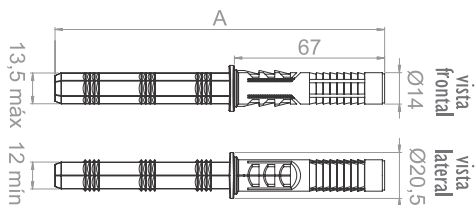

253/GRA Suporte invisível universal 13,5x147mm - granel

254/GRA Suporte invisível universal 13,5x212mm - granel