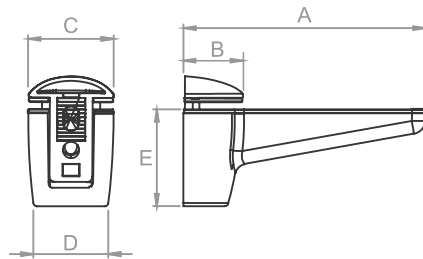

- Branco
- Cromado
- Prata alumínio
- Preto

Modelo	Medidas (mm)							Sust. (kg)
	A	B	C	D	E	Abertura	Prof.	
206	65	15,95	23	20,15	26	3 a 15	200	7

- 206-BRC Suporte regulável garça branco
- 206-CRB Suporte regulável garça cromado
- 206-PAL Suporte regulável garça prata alumínio
- 206-PRT Suporte regulável garça preto