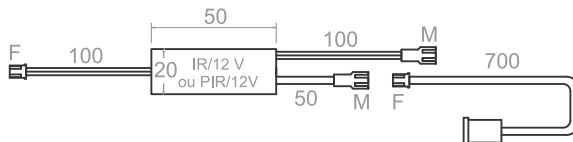

5
QUANTIDADE POR
EMBALAGEM

12510-PIR Kit sensor de presença PIR 12V
12510-PIR/AC Kit sensor de presença PIR bivolt 110/220V

5
QUANTIDADE POR
EMBALAGEM