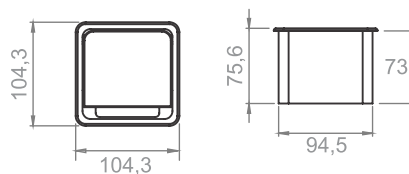

13501

- 13501-CX2 Caixa de tomadas preta, não acompanha tomadas
- 13501-CXB2 Caixa de tomadas branca, não acompanha tomadas
- 13501-CX2/20A Kit 2 tomadas retangulares 20A + 2 USB 2A - preto
- 13501-CXB2/20A Kit 2 tomadas retangulares 20A + 2 USB 2A - branco

5
QUANTIDADE POR
EMBALAGEM

Branco
Preto

13501

Branco
Preto

- 13501-CX3 Caixa de tomadas preta, não acompanha tomadas
- 13501-CXB3 Caixa de tomadas branca, não acompanha tomadas
- 13501-CX3/20A Kit 3 tomadas retangulares 20A + 2 USB 2A - preto
- 13501-CXB3/20A Kit 3 tomadas retangulares 20A + 2 USB 2A - branco

5
QUANTIDADE POR
EMBALAGEM