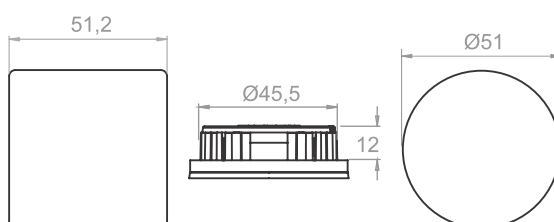

6 LEDs

Furação Ø45,5mm

15406

15401

LUMINÁRIA 6 LEDs DE EMBUTIR ◻ QUADRADA

15406BRC/Q	15406BRC/F	15406BRC/N	◻ Branco
15406CRB/Q	15406CRB/F	15406CRB/N	◻ Cromado
15406PAL/Q	15406PAL/F	15406PAL/N	◻ Prata alumínio
15406PRT/Q	15406PRT/F	15406PRT/N	◻ Preto

LUMINÁRIA 6 LEDs DE EMBUTIR ◉ REDONDA

15401BRC/Q	15401BRC/F	15401BRC/N	◻ Branco
15401CRB/Q	15401CRB/F	15401CRB/N	◻ Cromado
15401PAL/Q	15401PAL/F	15401PAL/N	◻ Prata alumínio
15401PRT/Q	15401PRT/F	15401PRT/N	◻ Preto

9 LEDs

Furação Ø45,5mm

15409

15408

LUMINÁRIA 9 LEDs DE EMBUTIR ◻ QUADRADA

15409BRC/Q	15409BRC/F	15409BRC/N	◻ Branco
15409CRB/Q	15409CRB/F	15409CRB/N	◻ Cromado
15409PAL/Q	15409PAL/F	15409PAL/N	◻ Prata alumínio
15409PRT/Q	15409PRT/F	15409PRT/N	◻ Preto

LUMINÁRIA 9 LEDs DE EMBUTIR ◉ REDONDA

15408BRC/Q	15408BRC/F	15408BRC/N	◻ Branco
15408CRB/Q	15408CRB/F	15408CRB/N	◻ Cromado
15408PAL/Q	15408PAL/F	15408PAL/N	◻ Prata alumínio
15408PRT/Q	15408PRT/F	15408PRT/N	◻ Preto