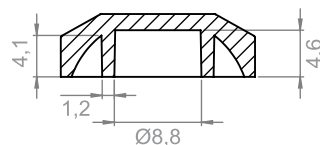

612R

100
QUANTIDADE POR
EMBALAGEM

ABS	612-ABS/CRB	Acab.p/espelho cab.chanfrada ABS, cromado, arruela 4mm
	612-ABS/CRB/GRA	Acab.p/espelho cab.chanfrada ABS, cromado - granel, arruela 4mm
	612R-ABS/CRB	Acab.p/espelho cab.chanfrada ABS com rosca, cromado, com parafuso
	612R-A/CRB/GRA	Acab.p/espelho cab.chanfrada ABS com rosca, cromado - granel, com parafuso
ZAMAC	612-CRB	Acab.p/espelho cab.chanfrada cromado, arruela 4mm
	612-CRB/GRA	Acab.p/espelho cab.chanfrada cromado - granel, arruela 4mm
	612A-CRB	Acab.p/espelho cab.chanfrada modelo antigo cromado, arruela 5mm
	612A-CRB/GRA	Acab.p/espelho cab.chanfrada modelo antigo cromado - granel, arruela 5mm
	612R-CRB	Acab.p/espelho cab.chanfrada cromado, com parafuso
	612R-CRB/GRA	Acab.p/espelho cab.chanfrada cromado - granel, com parafuso