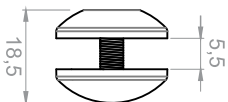

615-CRB	Botão duplo cromado
615-CRB/ABS	Botão duplo ABS cromado
615-CRB/GRA	Botão duplo cromado - granel
615-CRB/ABS/GRA	Botão duplo ABS cromado - granel