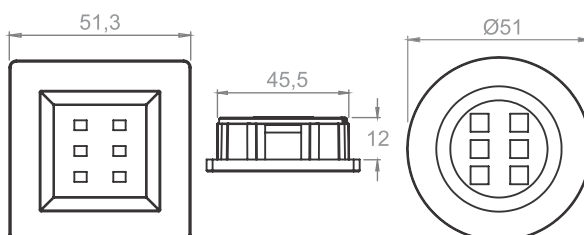

20
QUANTIDADE POR
EMBALAGEM