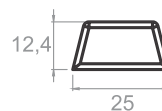

PERFIL SEM LENTE PARA LUZ INDIRECTA

PERFIL

14500-3000	Perfil sem lente para luz indireta 3000mm alumínio - granel	● Fosco
14500-3000/BRC	Perfil sem lente para luz indireta 3000mm alumínio - granel	○ Branco
14500-3000/PRT	Perfil sem lente para luz indireta 3000mm alumínio - granel	● Preto