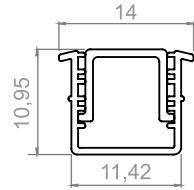

PERFIL PARA LUMINÁRIA DE ENCAIXE

- 14400T-3000 Difusor plástico para encaixe na madeira - granel
- 14400-3000/FUME Difusor plástico Fumê para encaixe na madeira - granel