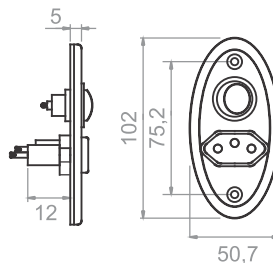

13501-DP/BRC Mini espelho com tomada e interruptor branco

5
QUANTIDADE POR
EMBALAGEM