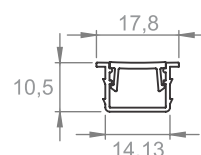

PERFIL

14300T-3000	Perfil alumínio de embutir - 3000mm - granel	● Fosco
14300T-3000/BRC	Perfil alumínio de embutir - 3000mm - granel	○ Branco
14300T-3000/PRT	Perfil alumínio de embutir - 3000mm - granel	● Preto