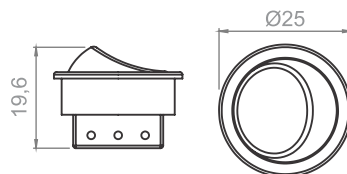

INTERRUPTOR BOTÃO 3 PINOS SAÍDA LATERAL

COM FIO

12502-BOT3/BRC	Botão branco 3 pinos - saída lateral - 200mm fio - granel
12502-BOT3/CNZ	Botão cinza 3 pinos saída lateral - 200mm fio - granel
12502-BOT3/MAR	Botão marrom 3 pinos saída lateral - 200mm fio - granel
12502-BOT3/PRT	Botão preto 3 pinos saída lateral - 200mm fio - granel

○ Branco

● Cinza

● Marrom

● Preto