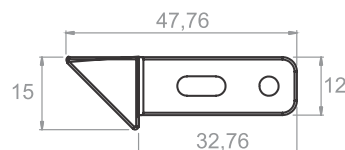

SUPORTE

13900-SUP	Suporte Lateral Dir/Esq para perfil de gaveta fosco	● Fosco
13900-SUP/BRC	Suporte Lateral Dir/Esq para perfil de gaveta branco	○ Branco
13900-SUP/PRT	Suporte Lateral Dir/Esq para perfil de gaveta preto	● Preto