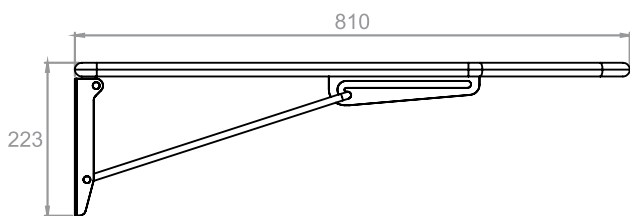

9250-CNZ Tábua de passar cinza p/ parede SEM porta ferro

9260-CNZ Tábua de passar cinza p/ parede COM porta ferro