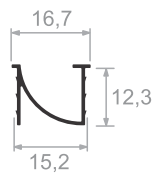

PERFIL SEM LENTE PARA LUZ INDIRECTA

PERFIL

14500-3000	Perfil sem lente para luz indireta 3000mm alumínio - granel	● Fosco
14500-3000/BRC	Perfil sem lente para luz indireta 3000mm alumínio - granel	○ Branco
14500-3000/PRT	Perfil sem lente para luz indireta 3000mm alumínio - granel	● Preto