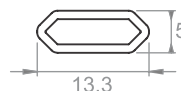

Não acompanha LED.

PERFIL RÉGUA MEIA LUA

(fixação com ponteiras, presilhas ou dupla face)

PERFIL

12310-3000 Perfil Meia Lua Plástico transparente 3000mm - granel

12310T-3000 Perfil Meia Lua Plástico leitoso 3000mm - granel

ACABAMENTO

12310-PONT Ponteira Lateral Dir/Esq para perfil meia lua

PRESILHA

12310-PRES/GRA Presilha de Fixação para perfil meia lua - granel