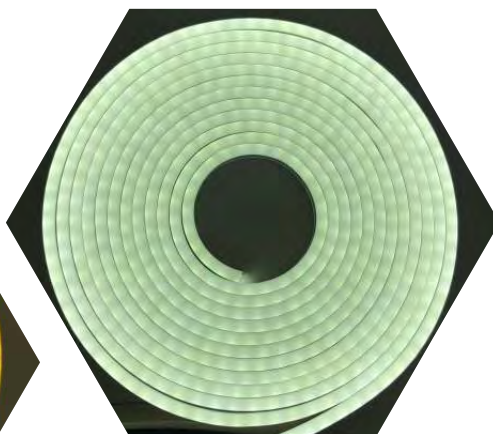

52350-5000