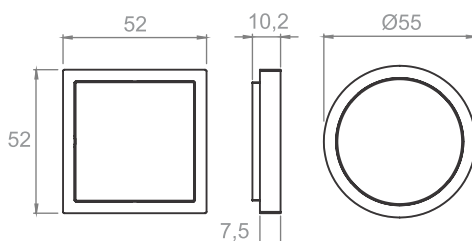

LUMINÁRIA SLIM 12 LED_s DE SOBREPOR REDONDA

13808BRC/Q	13808BRC/F	13808BRC/N	Branco
13808CRB/Q	13808CRB/F	13808CRB/N	Cromado
13808PAL/Q	13808PAL/F	13808PAL/N	Prata alumínio
13808PRT/Q	13808PRT/F	13808PRT/N	Preto