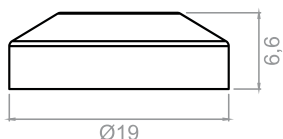

612-ABS . 612-ZAMAC