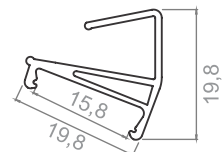

PERFIL PLÁSTICO DE EMBUTIR 3000MM

- 14600-3000/CNZ Perfil plástico de embutir 3000mm - cinza - granel ■ Cinza
- 14600-3000/BRC Perfil plástico de embutir 3000mm - branco - granel ■ Branco
- 14600-3000/PRT Perfil plástico de embutir 3000mm - preto - granel ■ Preto

PERFIL PARA LUMINÁRIA DE ENCAIXE

- 14400T-3000 Difusor plástico para encaixe na madeira - granel
- 14400-3000/FUME Difusor plástico Fumê para encaixe na madeira - granel

PERFIL PRATELEIRA DE VIDRO

- 12762-3000 Perfil plástico para prateleiras de vidro - granel