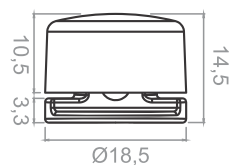

612-ABS . 612-ZAMAC

612R

100
QUANTIDADE POR
EMBALAGEM

ABS	612-ABS/CRB	Acab.p/espelho cab.chanfrada ABS, cromado, arruela 4mm
	612-ABS/CRB/GRA	Acab.p/espelho cab.chanfrada ABS, cromado - granel, arruela 4mm
	612R-ABS/CRB	Acab.p/espelho cab.chanfrada ABS com rosca, cromado, com parafuso
	612R-A/CRB/GRA	Acab.p/espelho cab.chanfrada ABS com rosca, cromado - granel, com parafuso
ZAMAC	612-CRB	Acab.p/espelho cab.chanfrada cromado, arruela 4mm
	612-CRB/GRA	Acab.p/espelho cab.chanfrada cromado - granel, arruela 4mm
	612A-CRB	Acab.p/espelho cab.chanfrada modelo antigo cromado, arruela 5mm
	612A-CRB/GRA	Acab.p/espelho cab.chanfrada modelo antigo cromado - granel, arruela 5mm
	612R-CRB	Acab.p/espelho cab.chanfrada cromado, com parafuso
	612R-CRB/GRA	Acab.p/espelho cab.chanfrada cromado - granel, com parafuso