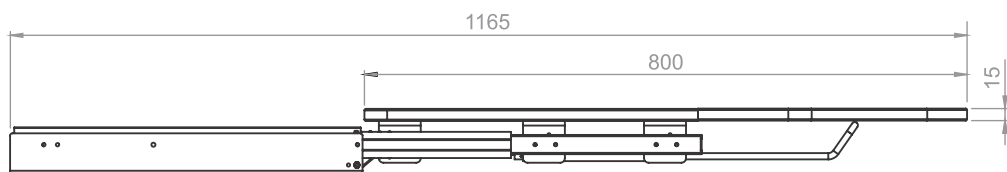

9100

- . Sustentação até 25kg desde que aberta e travada
- . Revestida com tecido 100% algodão com acabamento metalizado

1
QUANTIDADE POR
EMBALAGEM

9100-CNZ Tábua de passar paralela cinza SEM porta ferro

9110-CNZ Tábua de passar paralela cinza COM porta ferro