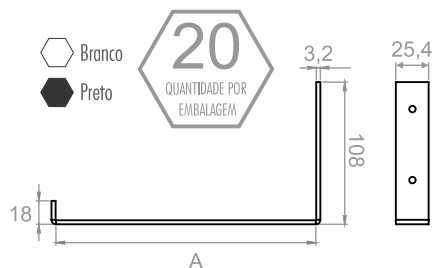

SUportes Fixos

PARA PRATELEIRAS EM MADEIRA OU VIDRO

412

MÃO FRANCESA em aço

Acabamentos: branco e preto

200mm, 250mm e 300mm

Modelo	A (mm)	2 peças sustentam
412-200	200	12kg
412-250	250	20kg
412-300	300	25kg