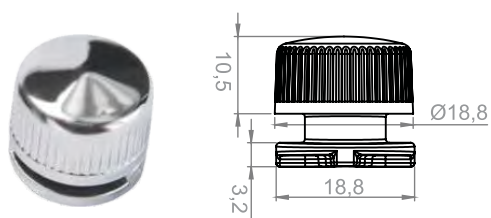

612-ABS . 612-ZAMAC

612R

100
QUANTIDADE POR
EMBALAGEM

ABS	612-ABS/CRB	Acab.p/espelho cab.chanfrada ABS, cromado, arruela 4mm
	612-ABS/CRB/GRA	Acab.p/espelho cab.chanfrada ABS, cromado - granel, arruela 4mm
	612R-ABS/CRB	Acab.p/espelho cab.chanfrada ABS com rosca, cromado, com parafuso
	612R-A/CRB/GRA	Acab.p/espelho cab.chanfrada ABS com rosca, cromado - granel, com parafuso
ZAMAC	612-CRB	Acab.p/espelho cab.chanfrada cromado, arruela 4mm
	612-CRB/GRA	Acab.p/espelho cab.chanfrada cromado - granel, arruela 4mm
	612A-CRB	Acab.p/espelho cab.chanfrada modelo antigo cromado, arruela 5mm
	612A-CRB/GRA	Acab.p/espelho cab.chanfrada modelo antigo cromado - granel, arruela 5mm
	612R-CRB	Acab.p/espelho cab.chanfrada cromado, com parafuso
	612R-CRB/GRA	Acab.p/espelho cab.chanfrada cromado - granel, com parafuso