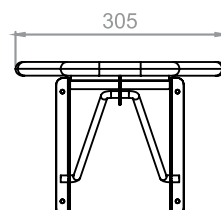

9250-CNZ Tábua de passar cinza p/ parede SEM porta ferro

9260-CNZ Tábua de passar cinza p/ parede COM porta ferro