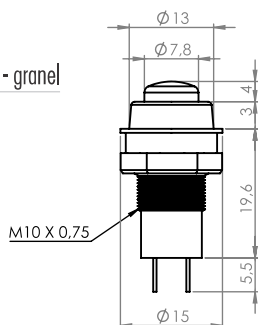

12510-IR Kit sensor infra vermelho 12V

5
QUANTIDADE POR
EMBALAGEM

12510-PIR Kit sensor de presença PIR 12V
12510-PIR/AC Kit sensor de presença PIR bivolt 110/220V

5
QUANTIDADE POR
EMBALAGEM

12501-PUSH/GRA Interruptor Push Button preto - granel