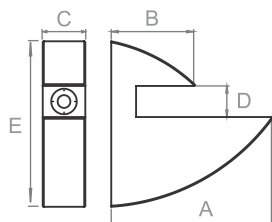

Modelo	Medidas (mm)							Sust. (kg)
	A	B	C	D	E	Abertura	Prof.	
208-6	30,0	21,5	18,3	5,8	59,0	5,8	100	4
208-8	30,0	21,5	18,3	7,8	50,9	7,8	100	4
208-15	75,00	38,8	20,0	14,6	77,8	14,6	200	8

208-6BRC	Suporte água 6mm - branco
208-6BRC/GRA	Suporte água 6mm - branco - granel
208-6CNZ	Suporte água 6mm - pigmentado cinza
208-6CNZ/GRA	Suporte água 6mm - cinza - granel
208-6CRB	Suporte água 6mm - cromado
208-6CRB/GRA	Suporte água 6mm - cromado - granel
208-6PRT	Suporte água 6mm - pigmentado preto
208-6PRT/GRA	Suporte água 6mm - pigmentado preto - granel

208-8BRC	Suporte água 8mm - pigmentado branco
208-8BRC/GRA	Suporte água 8mm - pigmentado branco - granel
208-8CRB	Suporte água 8mm - cromado
208-8CRB/GRA	Suporte água 8mm - cromado - granel
208-8CNZ	Suporte água 8mm - pigmentado cinza
208-8CNZ/GRA	Suporte água 8mm - cinza - granel
208-8PRT	Suporte água 8mm - pigmentado preto
208-8PRT/GRA	Suporte água 8mm - pigmentado preto - granel

208-15BRC	Suporte água 15mm - pigmentado branco
208-15BRC/GRA	Suporte água 15mm - pigmentado branco - granel
208-15CRB	Suporte água 15mm - cromado
208-15CRB/GRA	Suporte água 15mm - cromado - granel
208-15CNZ	Suporte água 15mm - pigmentado cinza
208-15CNZ/GRA	Suporte água 15mm - pigmentado cinza - granel
208-15PRT	Suporte água 15mm - pigmentado preto
208-15PRT/GRA	Suporte água 15mm - pigmentado preto - granel