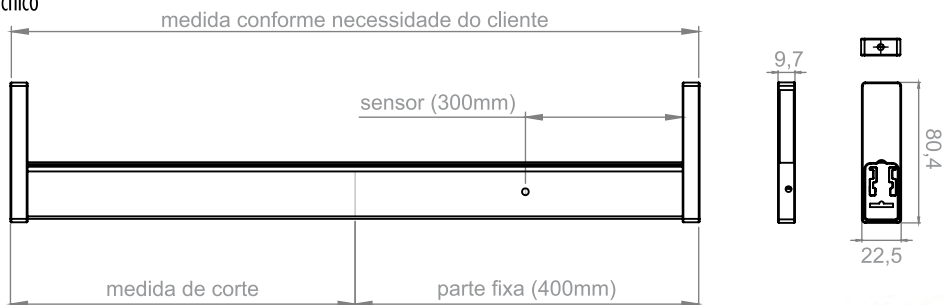

Acionamento	Sensor de presença
Voltagem	12V (fonte interna p/600mm, fonte externa p/900 e 1200mm)
Iluminação	Contínua c/LED
Perfil	Alumínio
Temperatura de cor	Quente (3000 a 3500K) | Fria (6000 a 6500K)
Aplicação	Suporte superior em zamac (incluso)