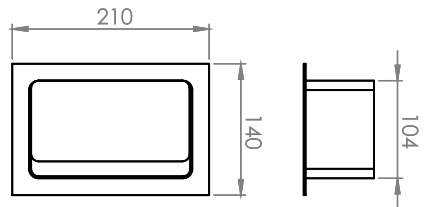

13501-CX	Caixa de tomadas preta, não acompanha tomadas
13501-CXB	Caixa de tomadas branca, não acompanha tomadas
13501-CX/20A	Kit 3 tomadas retangulares 20A + 2 USB 2A - preto
13501-CXB/20A	Kit 3 tomadas retangulares 20A + 2 USB 2A - branco

Branco
Preto