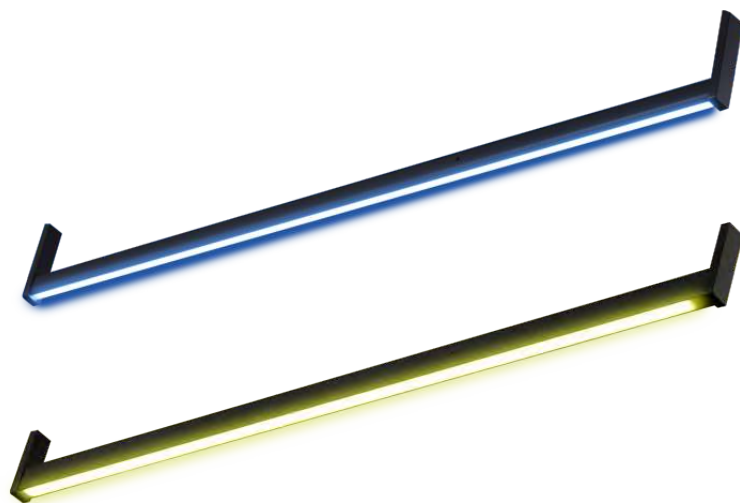

PERSONALIZÁVEL
até 400mm

SENSOR DE
PRESENÇA

BATENTE
ANTI RUÍDO

BIVOLT (110/220V)
(Fonte externa)

ATÉ 600mm
VEM COM FONTE
INTERNA

600mm

[editável até 400mm]

CABIDEIRO EDITÁVEL SLIM COM SENSOR DE PRESENÇA