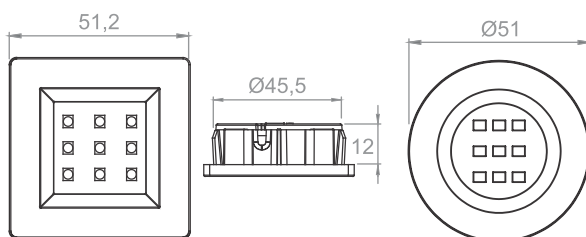

9 LEDs

Furação Ø45,5mm
Embutimento 12mm

13409

13408

LUMINÁRIA 9 LEDs DE EMBUTIR ☐ QUADRADA

13409BRC/Q	13409BRC/F	13409BRC/N	☐ Branco
13409CRB/Q	13409CRB/F	13409CRB/N	☐ Cromado
13409PAL/Q	13409PAL/F	13409PAL/N	☐ Prata alumínio
13409PRT/Q	13409PRT/F	13409PRT/N	☒ Preto

LUMINÁRIA 9 LEDs DE EMBUTIR ☐ REDONDA

13408BRC/Q	13408BRC/F	13408BRC/N	☐ Branco
13408CRB/Q	13408CRB/F	13408CRB/N	☐ Cromado
13408PAL/Q	13408PAL/F	13408PAL/N	☐ Prata alumínio
13408PRT/Q	13408PRT/F	13408PRT/N	☒ Preto