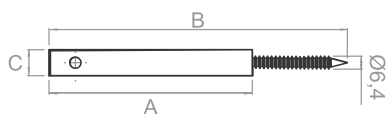

SUPORTES INVISÍVEIS

PARA PRATELEIRAS EM MADEIRA

250 . 251

Suporte invisível em aço galvanizado

250 - furo Ø13mm

251 - furo Ø16mm

. 3 peças sustentam máximo 20kg

Modelo	Medidas (mm)			
	A	B	C	Prof.
250	100	146	Ø12,7	250
251	110	146	Ø16	300