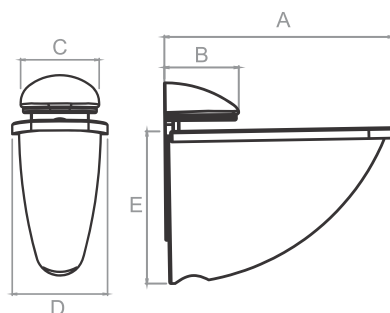

201
TUCANO em polímero
TUCANO em zamac

- Branco
- Cromado
- Prata alumínio
- Preto

ZAMAC

Modelo	Medidas (mm)							Sust. (kg)
	A	B	C	D	E	Abertura	Prof.	
201PP	40,5	16,0	23,3	23,3	33,5	2 a 17	100	7
201P	45,6	23,0	24,5	30,1	46,8	2 a 24	150	10
201M	70,1	23,0	24,5	29,7	47,4	4 a 25	200	15
201G	118	40,2	40,3	44,1	71,8	4 a 34	300	20

POLÍMERO

Modelo	Medidas (mm)							Sust. (kg)
	A	B	C	D	E	Abertura	Prof.	
201M ABS	70,1	23,0	24,5	29,7	47,4	4 a 25	200	7
201G ABS	118	40,2	40,3	44,1	71,8	4 a 34	300	10