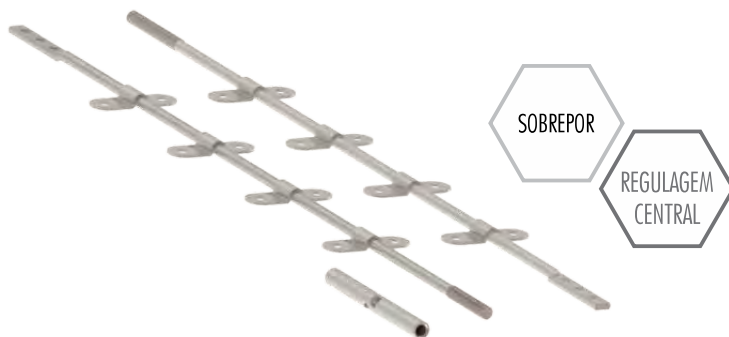

940 . SOBREPOR

SOBREPOR

REGULAGEM
CENTRAL

Acompanha:

Hastes superiores, hastes inferiores, conjunto de braçadeiras, conjunto de parafusos e conjunto de esticadores.

10
QUANTIDADE POR
EMBALAGEM

940-1000ZB Desempenador de Sobrepor Zincado Branco Modelo 940 (Kit com 2 unidades)

940-1000ZB/1 Desempenador de Sobrepor Zincado Branco Modelo 940 (Kit com 1 unidade)