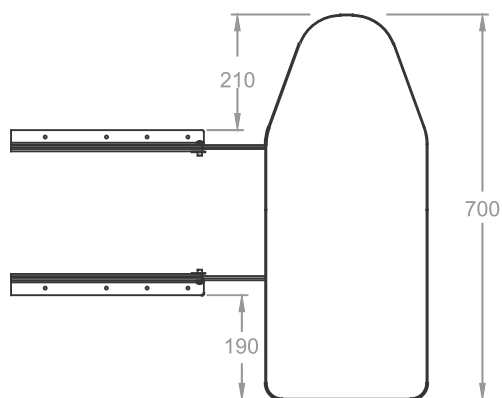

9400

- . Sustentação até 25kg desde que aberta e travada
- . Revestida com tecido 100% algodão com acabamento metalizado

9400-CNZ Tábua de passar paralela para bancada SEM porta ferro