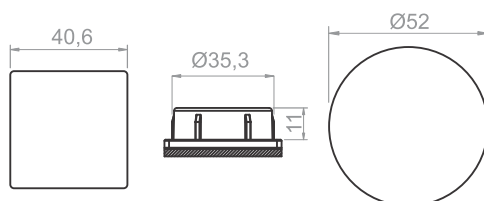

LUMINÁRIA 4 LEDs DE EMBUTIR ☒ REDONDA

15405BRC/Q	15405BRC/F	15405BRC/N	☐ Branco
15405CRB/Q	15405CRB/F	15405CRB/N	☐ Cromado
15405PAL/Q	15405PAL/F	15405PAL/N	☐ Prata alumínio
15405PRT/Q	15405PRT/F	15405PRT/N	☒ Preto