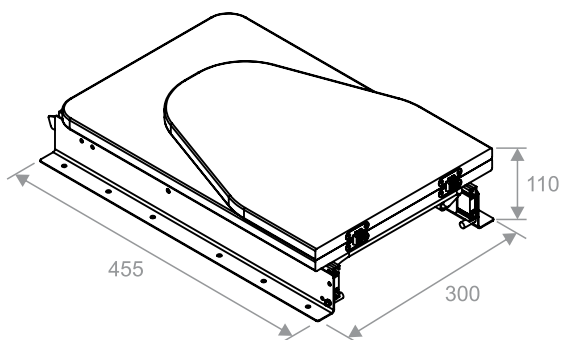

9100

- . Sustentação até 25kg desde que aberta e travada
- . Revestida com tecido 100% algodão com acabamento metalizado

1
QUANTIDADE POR
EMBALAGEM

9100-CNZ Tábua de passar paralela cinza SEM porta ferro

9110-CNZ Tábua de passar paralela cinza COM porta ferro