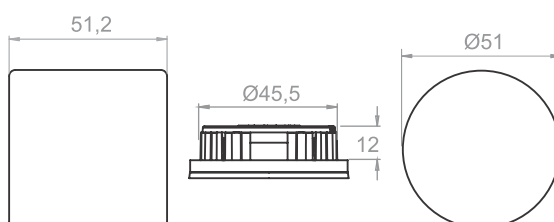

LUMINÁRIA 6 LEDs DE EMBUTIR ◉ REDONDA

15401BRC/Q	15401BRC/F	15401BRC/N	◻ Branco
15401CRB/Q	15401CRB/F	15401CRB/N	◻ Cromado
15401PAL/Q	15401PAL/F	15401PAL/N	◻ Prata alumínio
15401PRT/Q	15401PRT/F	15401PRT/N	◻ Preto