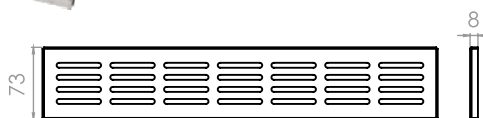

5
QUANTIDADE POR
EMBALAGEM

2402-300INOX/ES	Grade de inox p/ forno - 300mm - escovado
2402-400INOX/ES	Grade de inox p/ forno - 400mm - escovado
2402-500INOX/ES	Grade de inox p/ forno - 500mm - escovado
2402-600INOX/ES	Grade de inox p/ forno - 600mm - escovado
2402-700INOX/ES	Grade de inox p/ forno - 700mm - escovado
2402-800INOX/ES	Grade de inox p/ forno - 800mm - escovado