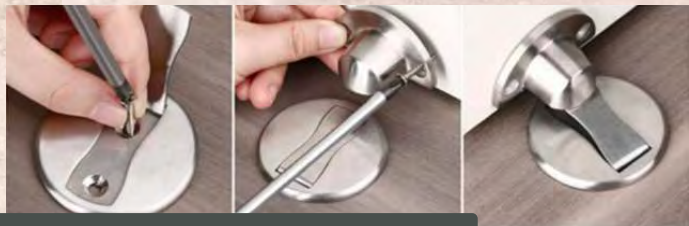

TRAVA PORTA

PARA PORTAS DE MADEIRA, E VIDRO 6 a 12mm

Acabamento: cromado, preto ou inox.

ZAMAC

810

vidro

madeira

811

vidro

madeira

812

Para porta de madeira

20

QUANTIDADE POR EMBALAGEM

810-MAD/CRB	Trava porta p/ porta madeira - cromado
810-VID/CRB	Trava porta p/ porta vidro - cromado
810-VID/INOX	Trava porta p/ porta vidro - pintura inox
810-VID/PRT	Trava porta p/ porta vidro - preto epoxi
811-MAD/CRB	Trava porta fix. Externa p/ porta madeira - cromado
811-VID/CRB	Trava porta fix. Externa p/ porta vidro - cromado
812-MAD/CRB	Trava porta lingueta p/ porta madeira - cromado