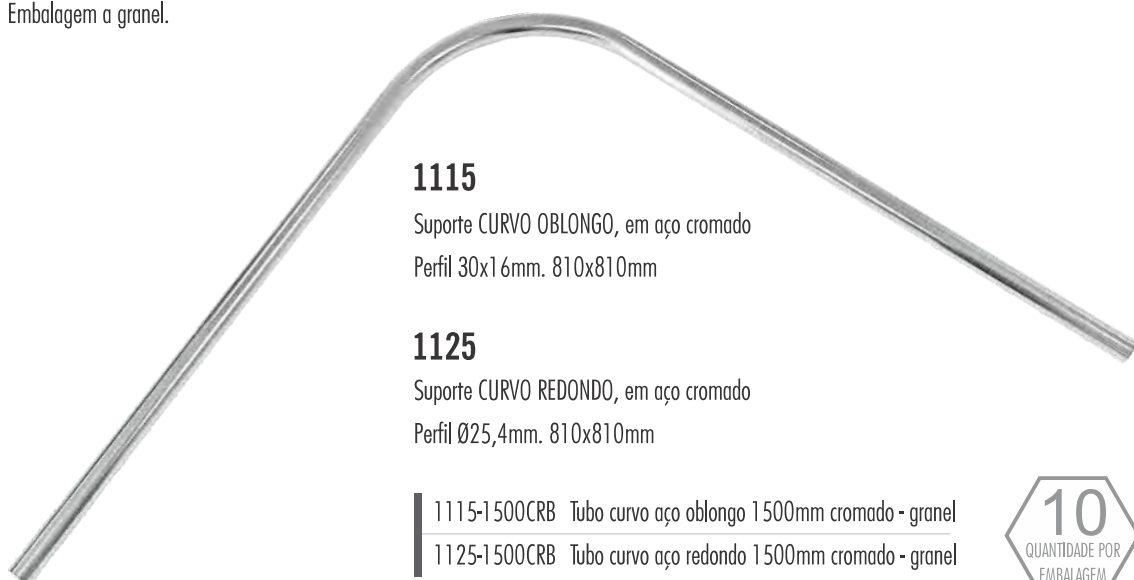

1280

Suporte LISO sem inserto, em alumínio
Barras de 3000mm. Perfil 30,9x16,0mm.

1280-3000FSC Tubo alumínio liso oblongo SEM inserto 3000mm fosco

Embalagem a granel.

1115

Suporte CURVO OBLONGO, em aço cromado
Perfil 30x16mm. 810x810mm

1125

Suporte CURVO REDONDO, em aço cromado
Perfil Ø25,4mm. 810x810mm

1115-1500CRB Tubo curvo aço oblongo 1500mm cromado - granel

1125-1500CRB Tubo curvo aço redondo 1500mm cromado - granel

605

Acabamento REDONDO em polímero, cromado
Encaixe Ø23,2x9,6mm - externo Ø24,6mm

605-CRB/GRA Acabamento plástico Ø24,6mm cromado - granel