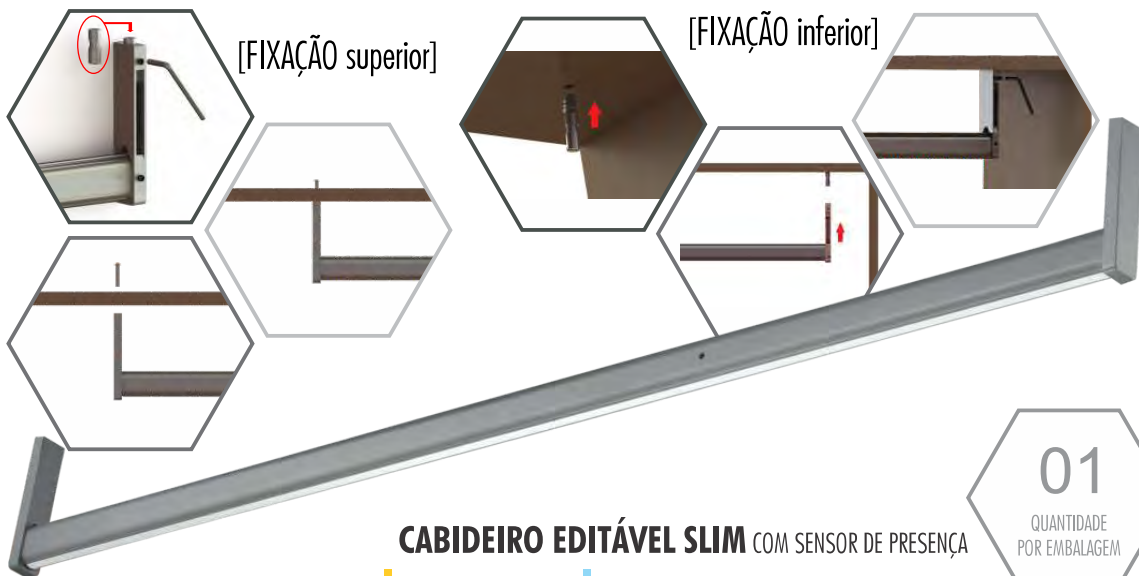

PERSONALIZÁVEL
até 400mm

SENSOR DE
PRESENÇA

BATENTE
ANTI RUÍDO

BIVOLT (110/220V)
(Fonte externa)

ATÉ 600mm
VEM COM FONTE
INTERNA

600mm

[editável até 400mm]

CABIDEIRO EDITÁVEL SLIM COM SENSOR DE PRESENÇA