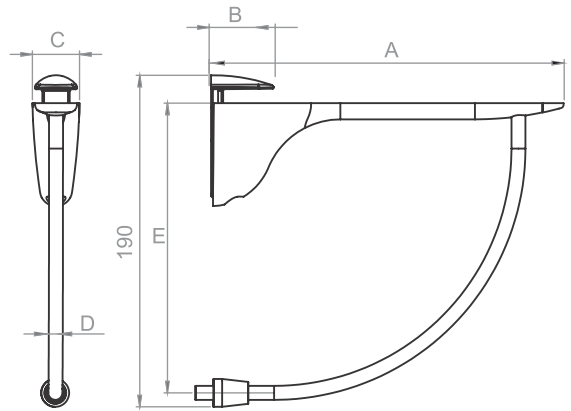

205

FLAMINGO em zamac
com haste em alumínio

- Branco
- Cromado
- Prata alumínio
- Preto

Modelo	Medidas (mm)							Sust. (kg)
	A	B	C	D	E	Abertura	Prof.	
205	201	36,5	27,0	Ø8	166	6 a 38	300	20

- 205-BRC Suporte regulável flamingo branco
- 205-CRB Suporte regulável flamingo cromado
- 205-PAL Suporte regulável flamingo prata alumínio
- 205-PRT Suporte regulável flamingo preto