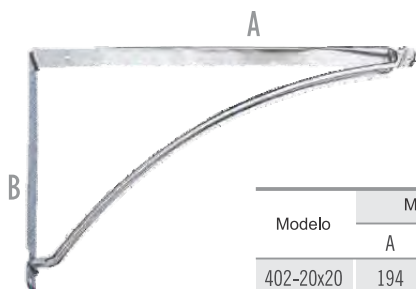

402

MÃO FRANCESA INVERSA em aço

Modelo	Medidas (mm)		
	A	B	Prof.
402-20x20	194	194	300
402-30x20	298	194	400

- 402-20x20CRB Mão francesa inversa 200x200mm cromada
- 402-20x20PRT Mão francesa inversa 200x200mm preta
- 402-30x20CRB Mão francesa inversa 300x200mm cromada
- 402-30x20PRT Mão francesa inversa 300x200mm preta