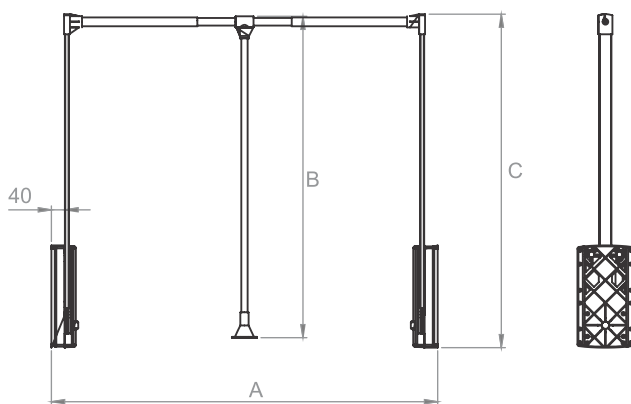

○ Branco

● Preto

FABRICAÇÃO
NACIONAL

Fotos meramente ilustrativas.

Acabamento: preto ou branco. Para outros acabamentos consulte o nosso Comercial.

BLASS

Modelo	Medidas (mm)			Cores	
	A	B	C	Estrutura	Acessórios
3000P-NAC/BRC	614 a 814	800	760	CRB	BRC
3000P-NAC/PRT	614 a 814	800	760	CRB	PRT
3000P-PRT/PRT	614 a 814	800	760	PRT	PRT
3000G-NAC/BRC	844 a 1214	800	760	CRB	BRC
3000G-NAC/PRT	844 a 1214	800	760	CRB	PRT
3000G-PRT/PRT	844 a 1214	800	760	PRT	PRT