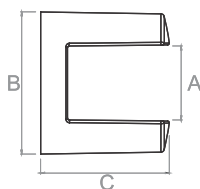

TABELA DE MEDIDAS

MODELO	A	B	C
101-4	4,5	16,4	13,6
101-6	6,4	17,3	15
101-8	8,4	17,3	15
101-10	10,6	19,3	15
101-12	12,5	21,9	19,9
101-15	16,45	28,35	24,5
101-20	20,5	32,5	30,25
101MA-6	6,5	17,7	17,75
101MA-8	8,46	18	17,5
101MA-10	10,4	20	18
101P-4	4,5	16,2	13,6
101P-6	6,5	20,4	21,5
101P-8	8,35	20,7	21,75
102	8	22	13
103-6	6,6	14,1	16,5
103-8	8,4	15,6	16,5
103-10	10,5	17,5	16,5
104-6	6,7	19,1	32
104-8	8,7	19,1	32
104-10	10,2	19,1	32
202-CRB	3 a 8	22,8	19,25