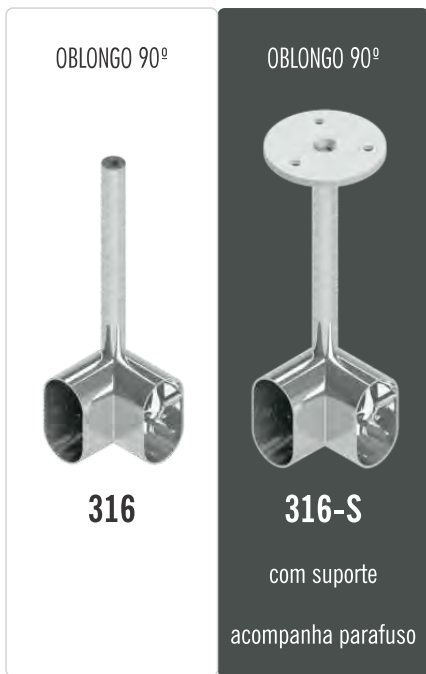

20
QUANTIDADE POR
EMBALAGEM

- Zamac
- c/ haste 6 ou 8cm
- c/ rosca M4x25mm
- Acompanha parafuso de fixação

31 6-6/CRB Suporte p/tubo oblongo 90° 6cm - cromado

31 6-6/PAL Suporte p/tubo oblongo 90° 6cm - prata alumínio

31 6-6/PRT Suporte p/tubo oblongo 90° 6cm - preto

31 6-6/CRB/S Suporte p/tubo oblongo 90° 6cm c/ suporte - cromado

31 6-6/PAL/S Suporte p/tubo oblongo 90° 6cm c/ suporte - prata alumínio

31 6-6/PRT/S Suporte p/tubo oblongo 90° 6cm c/ suporte - preto

31 6-8/CRB Suporte p/tubo oblongo 90° 8cm - cromado

31 6-8/PAL Suporte p/tubo oblongo 90° 8cm - prata alumínio

31 6-8/PRT Suporte p/tubo oblongo 90° 8cm - prata alumínio

31 6-8/CRB/S Suporte p/tubo oblongo 90° 8cm c/ suporte - cromado

31 6-8/PAL/S Suporte p/tubo oblongo 90° 8cm c/ suporte - prata alumínio

31 6-8/PRT/S Suporte p/tubo oblongo 90° 8cm c/ suporte - preto