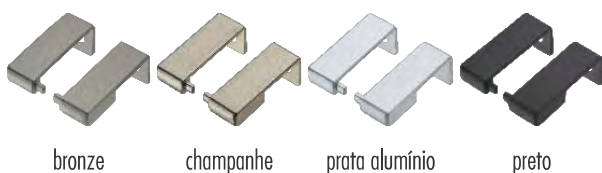

CORES MERAMENTE ILUSTRATIVAS.

Modelo	Medidas (mm)	
	Material	MDF
2112-15	Zamac	15
2112-18	Zamac	18

. Ponteira em zamac
. Utilizada no perfil FACETATO RM-183

2112-15/BRE	Ponteira 15mm dir/esq zamac - bronze
2112-15/CHA	Ponteira 15mm dir/esq zamac - champagne
2112-15/PAL	Ponteira 15mm dir/esq zamac - prata alumínio
2112-15/PRT	Ponteira 15mm dir/esq zamac - preto

2112-18/BRE	Ponteira 18mm dir/esq zamac - bronze
2112-18/CHA	Ponteira 18mm dir/esq zamac - champagne
2112-18/PAL	Ponteira 18mm dir/esq zamac - prata alumínio
2112-18/PRT	Ponteira 18mm dir/esq zamac - preto