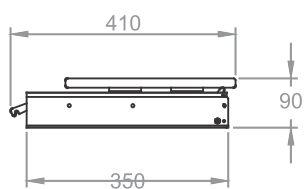

tábua fechada