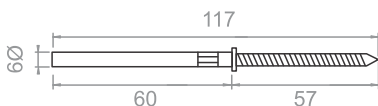

253/GRA Suporte invisível universal 13,5x147mm - granel

254/GRA Suporte invisível universal 13,5x212mm - granel

255

Suporte invisível em zinco

- . Furo Ø10mm
- . 3 peças sustentam máximo 15kg

255/GRA Suporte invisível para prateleira 6x117mm - zincado branco - granel