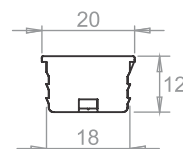

ACABAMENTO

14200-PONT	Ponteira Lateral Dir/Esq para perfil de embutir fosco	● Cinza
14200-PONT/BRC	Ponteira Lateral Dir/Esq para perfil de embutir branco	○ Branco
14200-PONT/PRT	Ponteira Lateral Dir/Esq para perfil de embutir preto	● Preto