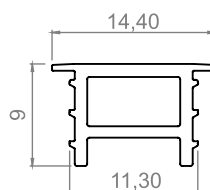

PERFIL polímero

LUMINÁRIA

Não Acompanha LED.

DIFUSOR FLEXÍVEL

- FACILIDADE NA INSTALAÇÃO EMBUTIDA
- PRATICIDADE NO TRANSPORTE
- NÃO AMARELA

20500	Perfil polímero leitoso - rolo 50 metros
20500-5000	Perfil polímero leitoso - rolo 5 metros