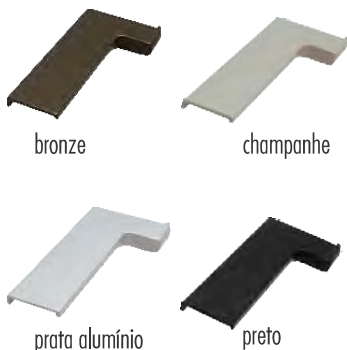

COMPLEMENTOS

GRADE DE INOX PARA FORNO

Fotos meramente ilustrativas.

2402

- . FIXAÇÃO MAGNÉTICA
- . Utilizada em forno embutido

5
QUANTIDADE POR
EMBALAGEM

2402-300INOX/ES	Grade de inox p/ forno - 300mm - escovado
2402-400INOX/ES	Grade de inox p/ forno - 400mm - escovado
2402-500INOX/ES	Grade de inox p/ forno - 500mm - escovado
2402-600INOX/ES	Grade de inox p/ forno - 600mm - escovado
2402-700INOX/ES	Grade de inox p/ forno - 700mm - escovado
2402-800INOX/ES	Grade de inox p/ forno - 800mm - escovado

PINO RETRÁTIL

300

20
QUANTIDADE POR
EMBALAGEM

300-BRC	Pino retrátil branco
300-CRB	Pino retrátil cromado
300-PAL	Pino retrátil cinza
300-PRT	Pino retrátil preto

PONTEIRAS

PUXADORES E ACABAMENTOS PONTEIRAS PARA GAVETAS

Fotos meramente ilustrativas.

2111 Puxador NÁPOLES

Modelo	Medidas (mm)	
	Material	MDF
2111-15	Zamac	15
2111-18	Zamac	18

- . Ponteira em zamac
- . Utilizada no perfil FACETATO RM-1 83

bronze

champanhe

prata alumínio