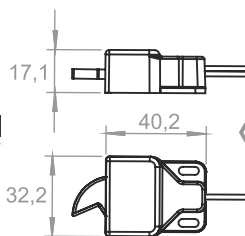

20
QUANTIDADE POR
EMBALAGEM

12501-INTP/GRA Interruptor de portas branco - granel

5
QUANTIDADE POR
EMBALAGEM