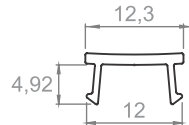

PERFIL PRATELEIRA DE VIDRO

- 12762-3000 Perfil plástico para prateleiras de vidro - granel