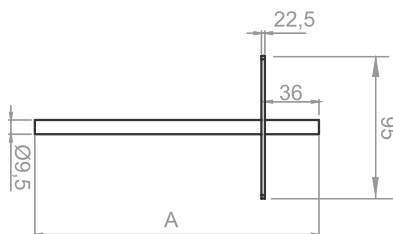

Modelo	A (mm)
256-189	189
256-239	239
256-289	289
256-339	339
256-389	389
256-439	439

256-189/GRA Suporte invisível mod.256 189mm zincado amarelo - granel

256-239/GRA Suporte invisível mod.256 239mm zincado amarelo - granel

256-289/GRA Suporte invisível mod.256 289mm zincado amarelo - granel

256-339/GRA Suporte invisível mod.256 339mm zincado amarelo - granel

256-389/GRA Suporte invisível mod.256 389mm zincado amarelo - granel

256-439/GRA Suporte invisível mod.256 439mm zincado amarelo - granel