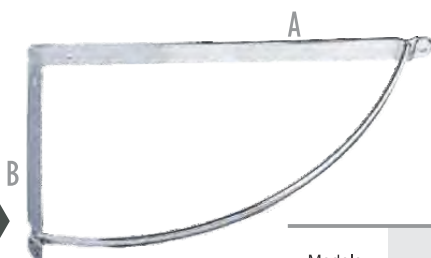

401

MÃO FRANCESA em aço

Modelo	Medidas (mm)		
	A	B	Prof.
401-20x20	194	194	300
401-30x20	298	194	400

- 401-20x20CRB Mão francesa fixa 200x200mm cromada
- 401-20x20PRT Mão francesa fixa 200x200mm preta
- 401-30x20CRB Mão francesa fixa 300x200mm cromada
- 401-30x20PRT Mão francesa fixa 300x200mm preta