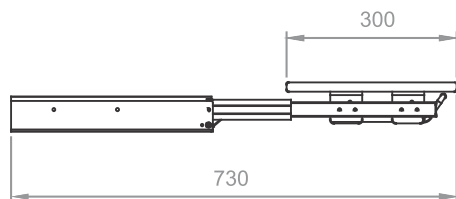

tábua aberta