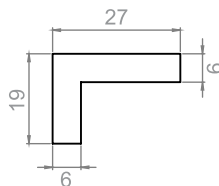

4
QUANTIDADE POR
EMBALAGEM

• Recoberto apenas na frente