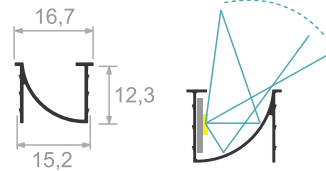

PERFIL SEM LENTE PARA LUZ INDIRECTA

PERFIL

14500-3000	Perfil sem lente para luz indireta 3000mm alumínio - granel	● Fosco
14500-3000/BRC	Perfil sem lente para luz indireta 3000mm alumínio - granel	○ Branco
14500-3000/PRT	Perfil sem lente para luz indireta 3000mm alumínio - granel	● Preto