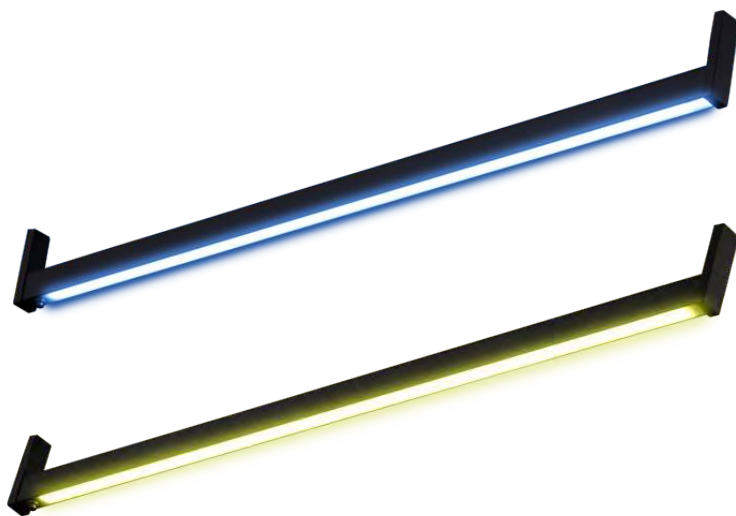

Luz quente 3000 a 3500K

Branco Fosco Preto

Luz fria 6000 a 6500K

LUMINOSIDADE CONTÍNUA
120 LEDs/metro

Área para corte

PERSONALIZÁVEL
até 400mm

SENSOR DE
PRESENÇA

BATENTE
ANTI RUÍDO

BIVOLT (110/220V)
(Fonte externa)

ATÉ 600mm
VEM COM FONTE
INTERNA