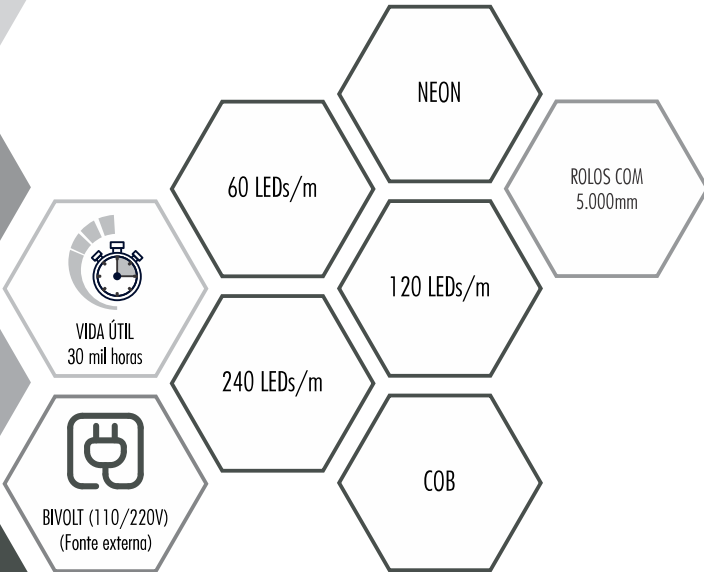

- Branco quente 3000 a 3500K
- Branco frio 6000 a 6500K
- Branco neutro 4000K

As cores e imagens mostradas neste catálogo são meramente ilustrativas.