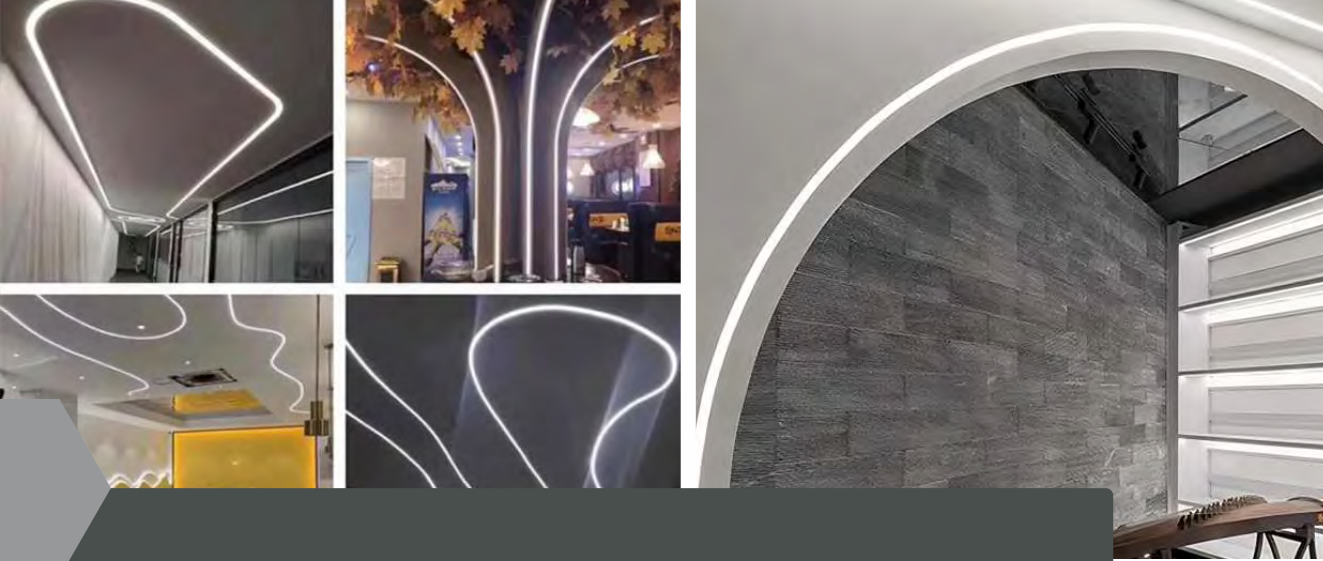

PERFIL SEM LENTE PARA LUZ INDIRECTA

PERFIL

14500-3000	Perfil sem lente para luz indireta 3000mm alumínio - granel	● Fosco
14500-3000/BRC	Perfil sem lente para luz indireta 3000mm alumínio - granel	○ Branco
14500-3000/PRT	Perfil sem lente para luz indireta 3000mm alumínio - granel	● Preto