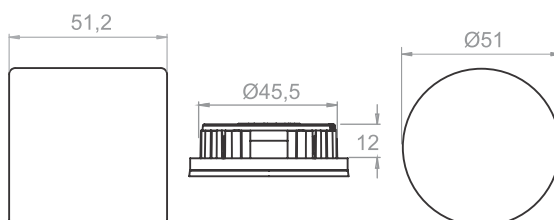

20
QUANTIDADE POR
EMBALAGEM