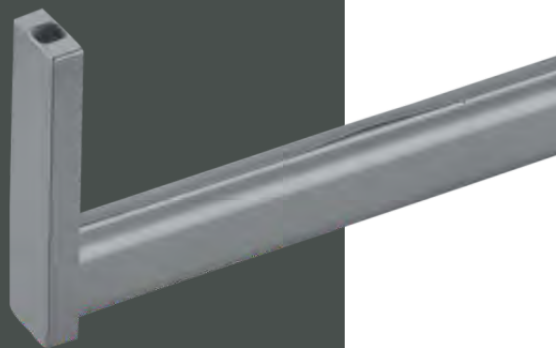

CABIDEIRO LED EDITÁVEL SLIM