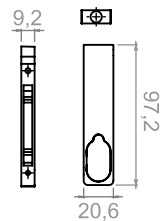

12930-600BRC/Q	12930-600BRC/F	○ Branco 120 LEDs
12930-600FSC/Q	12930-600FSC/F	● Fosco 120 LEDs
12930-600PRT/Q	12930-600PRT/F	● Preto 120 LEDs

900mm

[editável até 400mm]

12930-900BRC/Q	12930-900BRC/F	○ Branco 120 LEDs
12930-900FSC/Q	12930-900FSC/F	● Fosco 120 LEDs
12930-900PRT/Q	12930-900PRT/F	● Preto 120 LEDs

1200mm

[editável até 400mm]

*c/suporte central

12930-1200BRC/Q	12930-1200BRC/F	○ Branco 120 LEDs
12930-1200FSC/Q	12930-1200FSC/F	● Fosco 120 LEDs
12930-1200PRT/Q	12930-1200PRT/F	● Preto 120 LEDs

Desenho Técnico