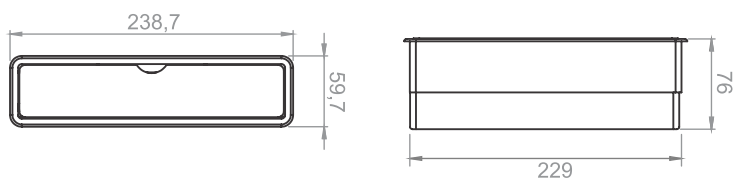

Branco
Preto

- 13501-CX3 Caixa de tomadas preta, não acompanha tomadas
- 13501-CXB3 Caixa de tomadas branca, não acompanha tomadas
- 13501-CX3/20A Kit 3 tomadas retangulares 20A + 2 USB 2A - preto
- 13501-CXB3/20A Kit 3 tomadas retangulares 20A + 2 USB 2A - branco

5
QUANTIDADE POR
EMBALAGEM