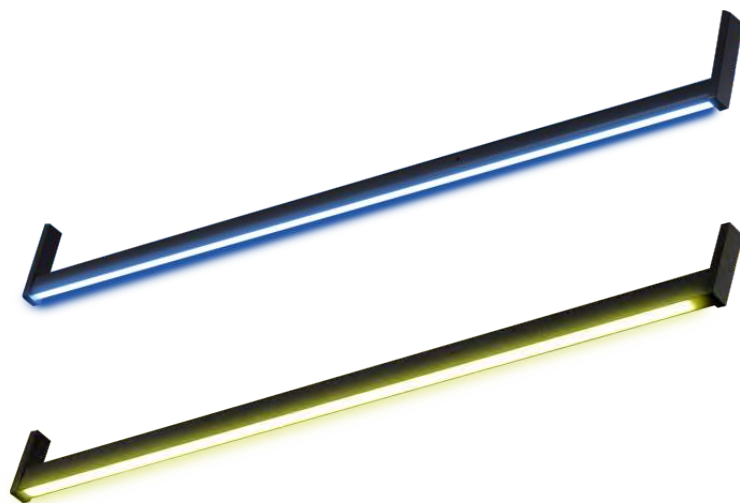

SENSOR DE
PRESENÇA

BATENTE
ANTI RUÍDO

BIVOLT (110/220V)
(Fonte externa)

ATÉ 600mm
VEM COM FONTE
INTERNA

01
QUANTIDADE
POR EMBALAGEM

CABIDEIRO EDITÁVEL SLIM COM SENSOR DE PRESENÇA

600mm

[editável até 400mm]