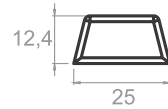

PERFIL SEM LENTE PARA LUZ INDIRECTA

PERFIL

14500-3000	Perfil sem lente para luz indireta 3000mm alumínio - granel	● Fosco
14500-3000/BRC	Perfil sem lente para luz indireta 3000mm alumínio - granel	○ Branco
14500-3000/PRT	Perfil sem lente para luz indireta 3000mm alumínio - granel	● Preto