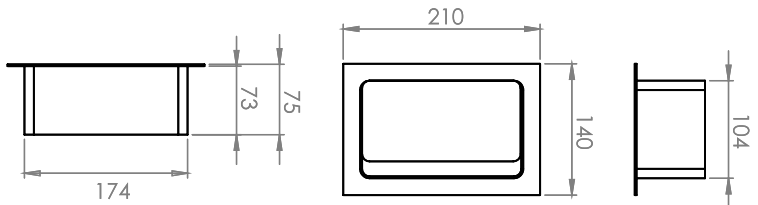

13501

5
QUANTIDADE POR
EMBALAGEM

13501-CX	Caixa de tomadas preta, não acompanha tomadas
13501-CXB	Caixa de tomadas branca, não acompanha tomadas
13501-CX/20A	Kit 3 tomadas retangulares 20A + 2 USB 2A - preto
13501-CXB/20A	Kit 3 tomadas retangulares 20A + 2 USB 2A - branco

Branco
Preto