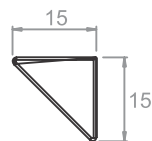

ACABAMENTO

13950-PONT	Ponteira Lateral Dir/Esq para perfil de canto fosco	Fosco
13950-PONT/BRC	Ponteira Lateral Dir/Esq para perfil de canto branco	Branco
13950-PONT/PRT	Ponteira Lateral Dir/Esq para perfil de preto	Preto