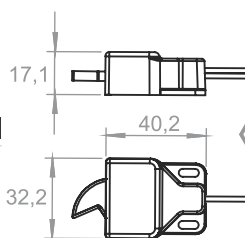

20
QUANTIDADE POR
EMBALAGEM

12501-INTP/GRA Interruptor de portas branco - granel

5
QUANTIDADE POR
EMBALAGEM