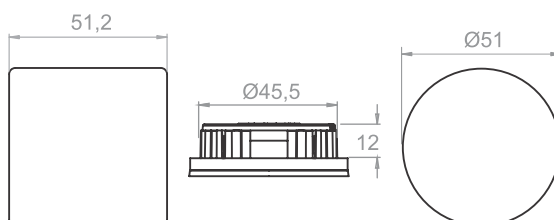

20
QUANTIDADE POR
EMBALAGEM

9 LEDs

Furação Ø45,5mm

15409