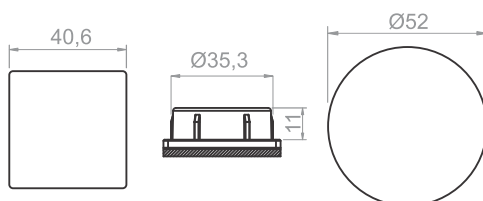

LUMINÁRIA 4 LEDs DE EMBUTIR ☒ REDONDA

15405BRC/Q	15405BRC/F	15405BRC/N	☐ Branco
15405CRB/Q	15405CRB/F	15405CRB/N	☐ Cromado
15405PAL/Q	15405PAL/F	15405PAL/N	☐ Prata alumínio
15405PRT/Q	15405PRT/F	15405PRT/N	☒ Preto