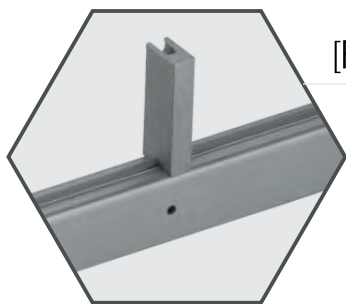

BATENTE
ANTI RUÍDO

BIVOLT (110/220V)
(Fonte externa)

ATÉ 600mm
VEM COM FONTE
INTERNA

[FIXAÇÃO superior central para tamanho de 1200mmr]

01

QUANTIDADE
POR EMBALAGEM

CABIDEIRO EDITÁVEL COM SENSOR DE PRESENÇA

600mm