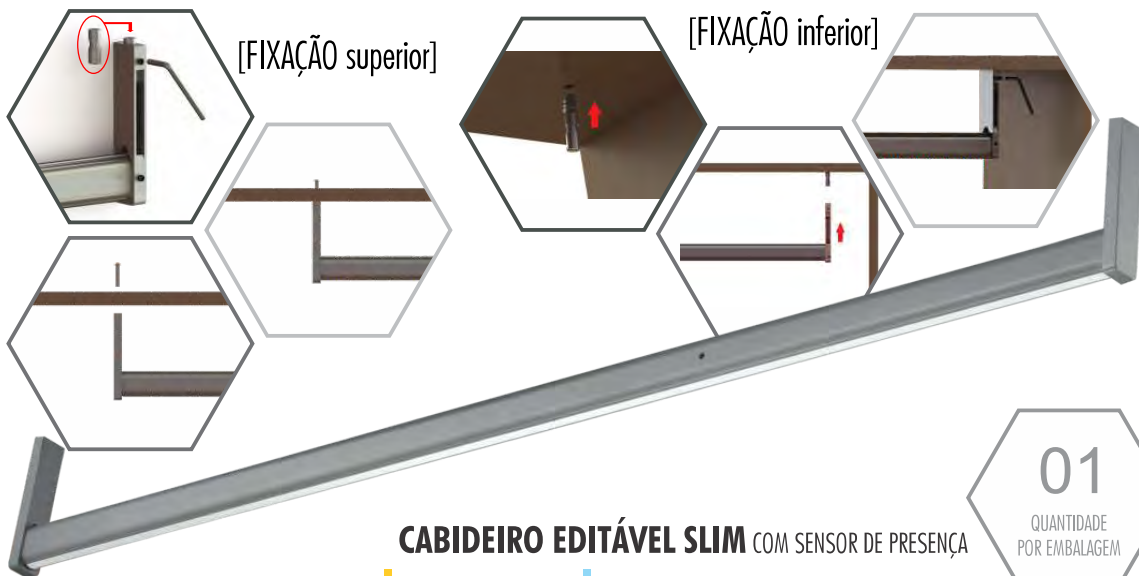

SENSOR DE
PRESENÇA

BATENTE
ANTI RUÍDO

BIVOLT (110/220V)
(Fonte externa)

ATÉ 600mm
VEM COM FONTE
INTERNA

01
QUANTIDADE
POR EMBALAGEM

CABIDEIRO EDITÁVEL SLIM COM SENSOR DE PRESENÇA

600mm

[editável até 400mm]