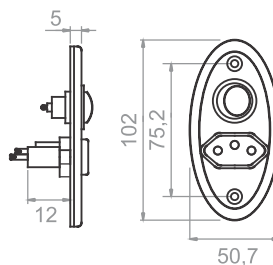

13501-DP/BRC Mini espelho com tomada e interruptor branco

5
QUANTIDADE POR
EMBALAGEM