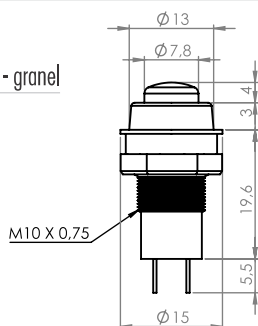

12510-IR Kit sensor infra vermelho 12V

5
QUANTIDADE POR
EMBALAGEM

12510-PIR Kit sensor de presença PIR 12V
12510-PIR/AC Kit sensor de presença PIR bivolt 110/220V

5
QUANTIDADE POR
EMBALAGEM

12501-PUSH/GRA Interruptor Push Button preto - granel