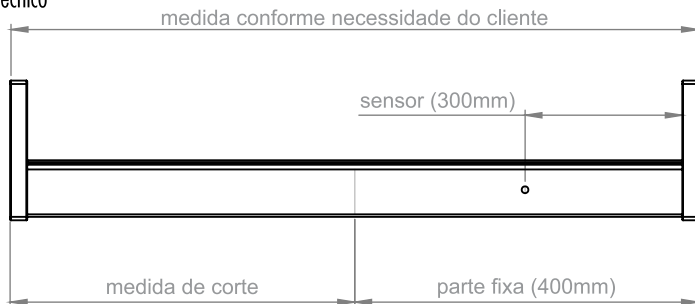

Desenho Técnico

Acionamento	Sensor de presença
Voltagem	12V (fonte externa)
Iluminação	Contínua c/LED
Perfil	Alumínio
Temperatura de cor	Quente (3000 a 3500K) | Fria (6000 a 6500K)
Aplicação	Suporte superior em zamac (incluso)