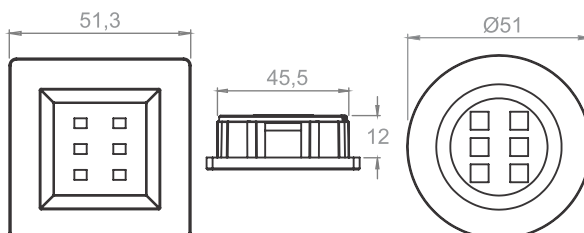

20
QUANTIDADE POR
EMBALAGEM