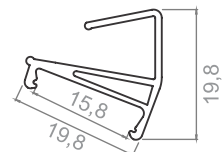

PERFIL PLÁSTICO DE EMBUTIR 3000MM

- 14600-3000/CNZ Perfil plástico de embutir 3000mm - cinza - granel Cinza
- 14600-3000/BRC Perfil plástico de embutir 3000mm - branco - granel Branco
- 14600-3000/PRT Perfil plástico de embutir 3000mm - preto - granel Preto

PERFIL PARA LUMINÁRIA DE ENCAIXE

- 14400T-3000 Difusor plástico para encaixe na madeira - granel
- 14400-3000/FUME Difusor plástico Fumê para encaixe na madeira - granel

PERFIL PRATELEIRA DE VIDRO

- 12762-3000 Perfil plástico para prateleiras de vidro - granel